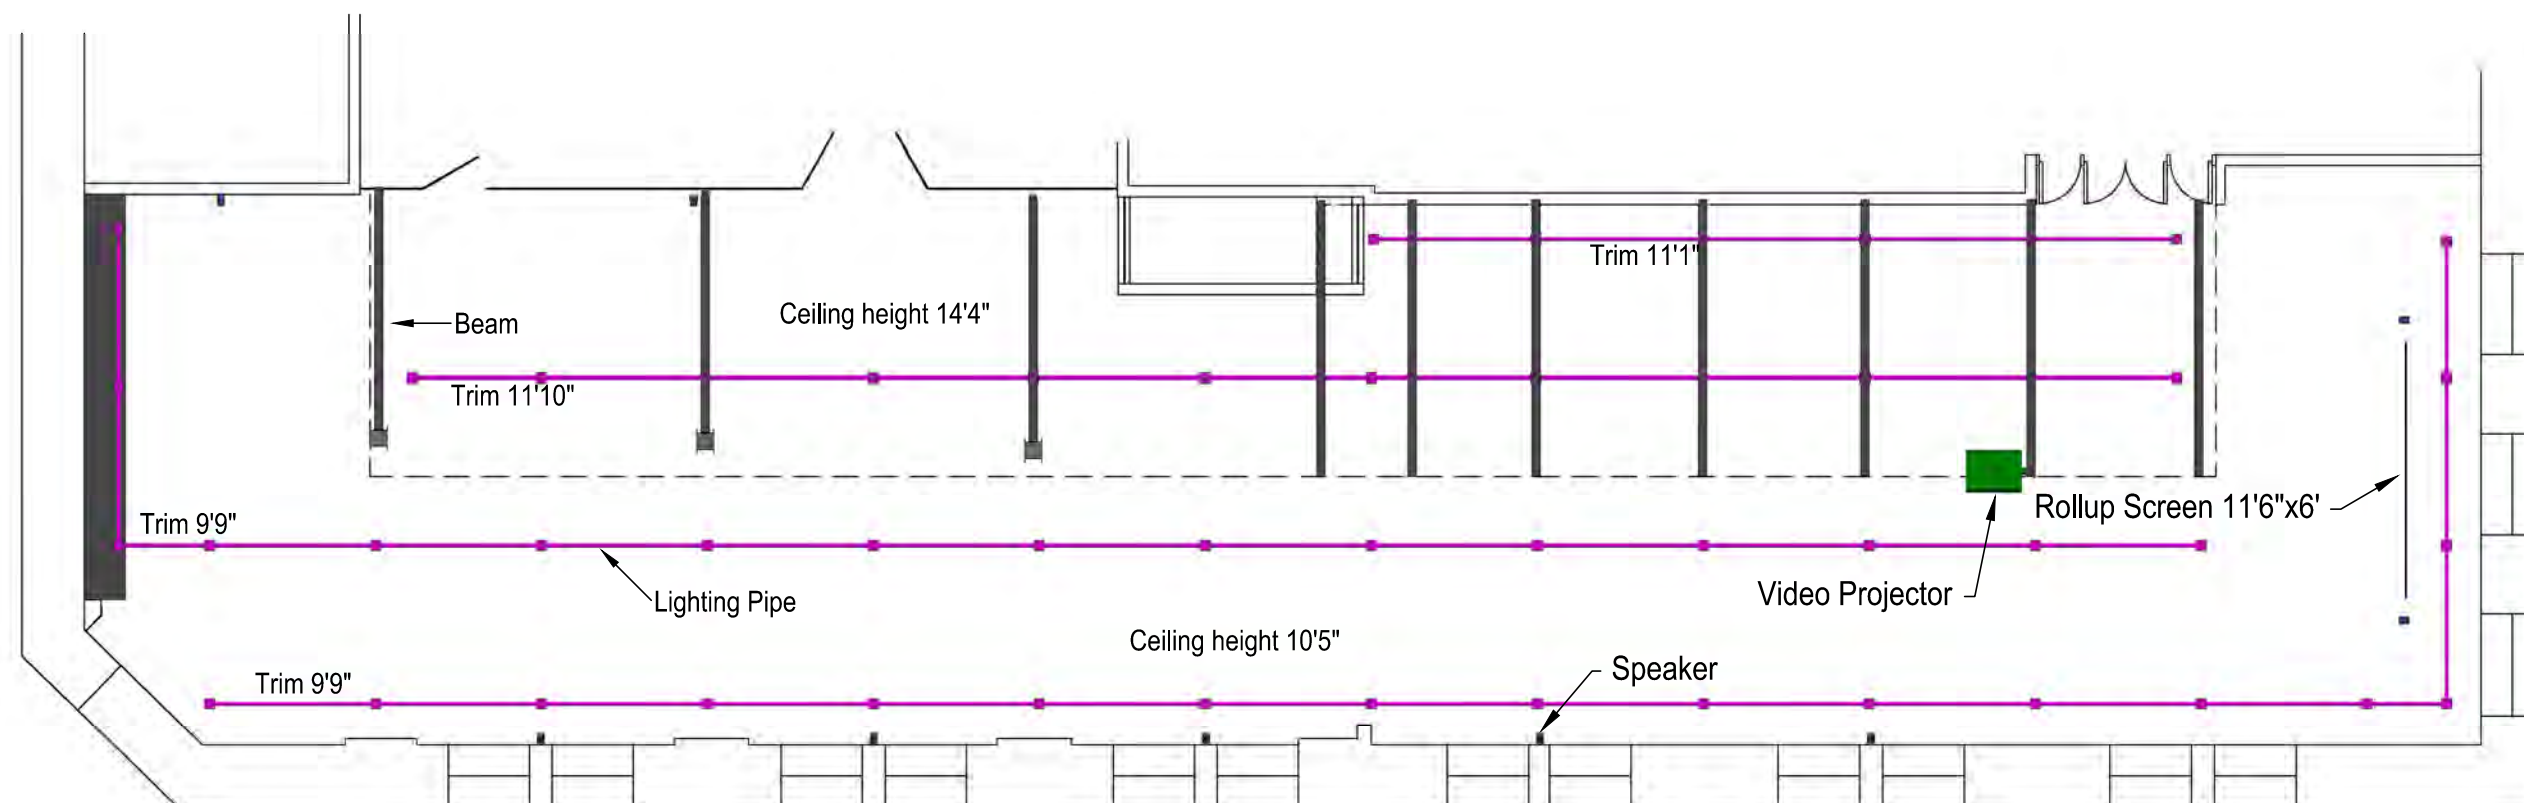

GRAND SALON

TECHNICAL PLAN

revised:18-09-2014

Scale: None page 1.2

drawing: Jean-Francois Tétrault

PHI CENTRE
407, rue Saint-Pierre
Montréal, QC, CA H2Y 2M3
P. +1 514 844 7474
phi-centre.com

GRAND SALON

CROSS SECTION VIEW

revised:18-09-2014

Scale: None page 2.1

drawing: Jean-Francois Tétrault

PHI CENTRE
407, rue Saint-Pierre
Montréal, QC, CA H2Y 2M3
P. +1 514 844 7474
phi-centre.com

GRAND SALON

PERSPECTIVE 1

revised:18-09-2014