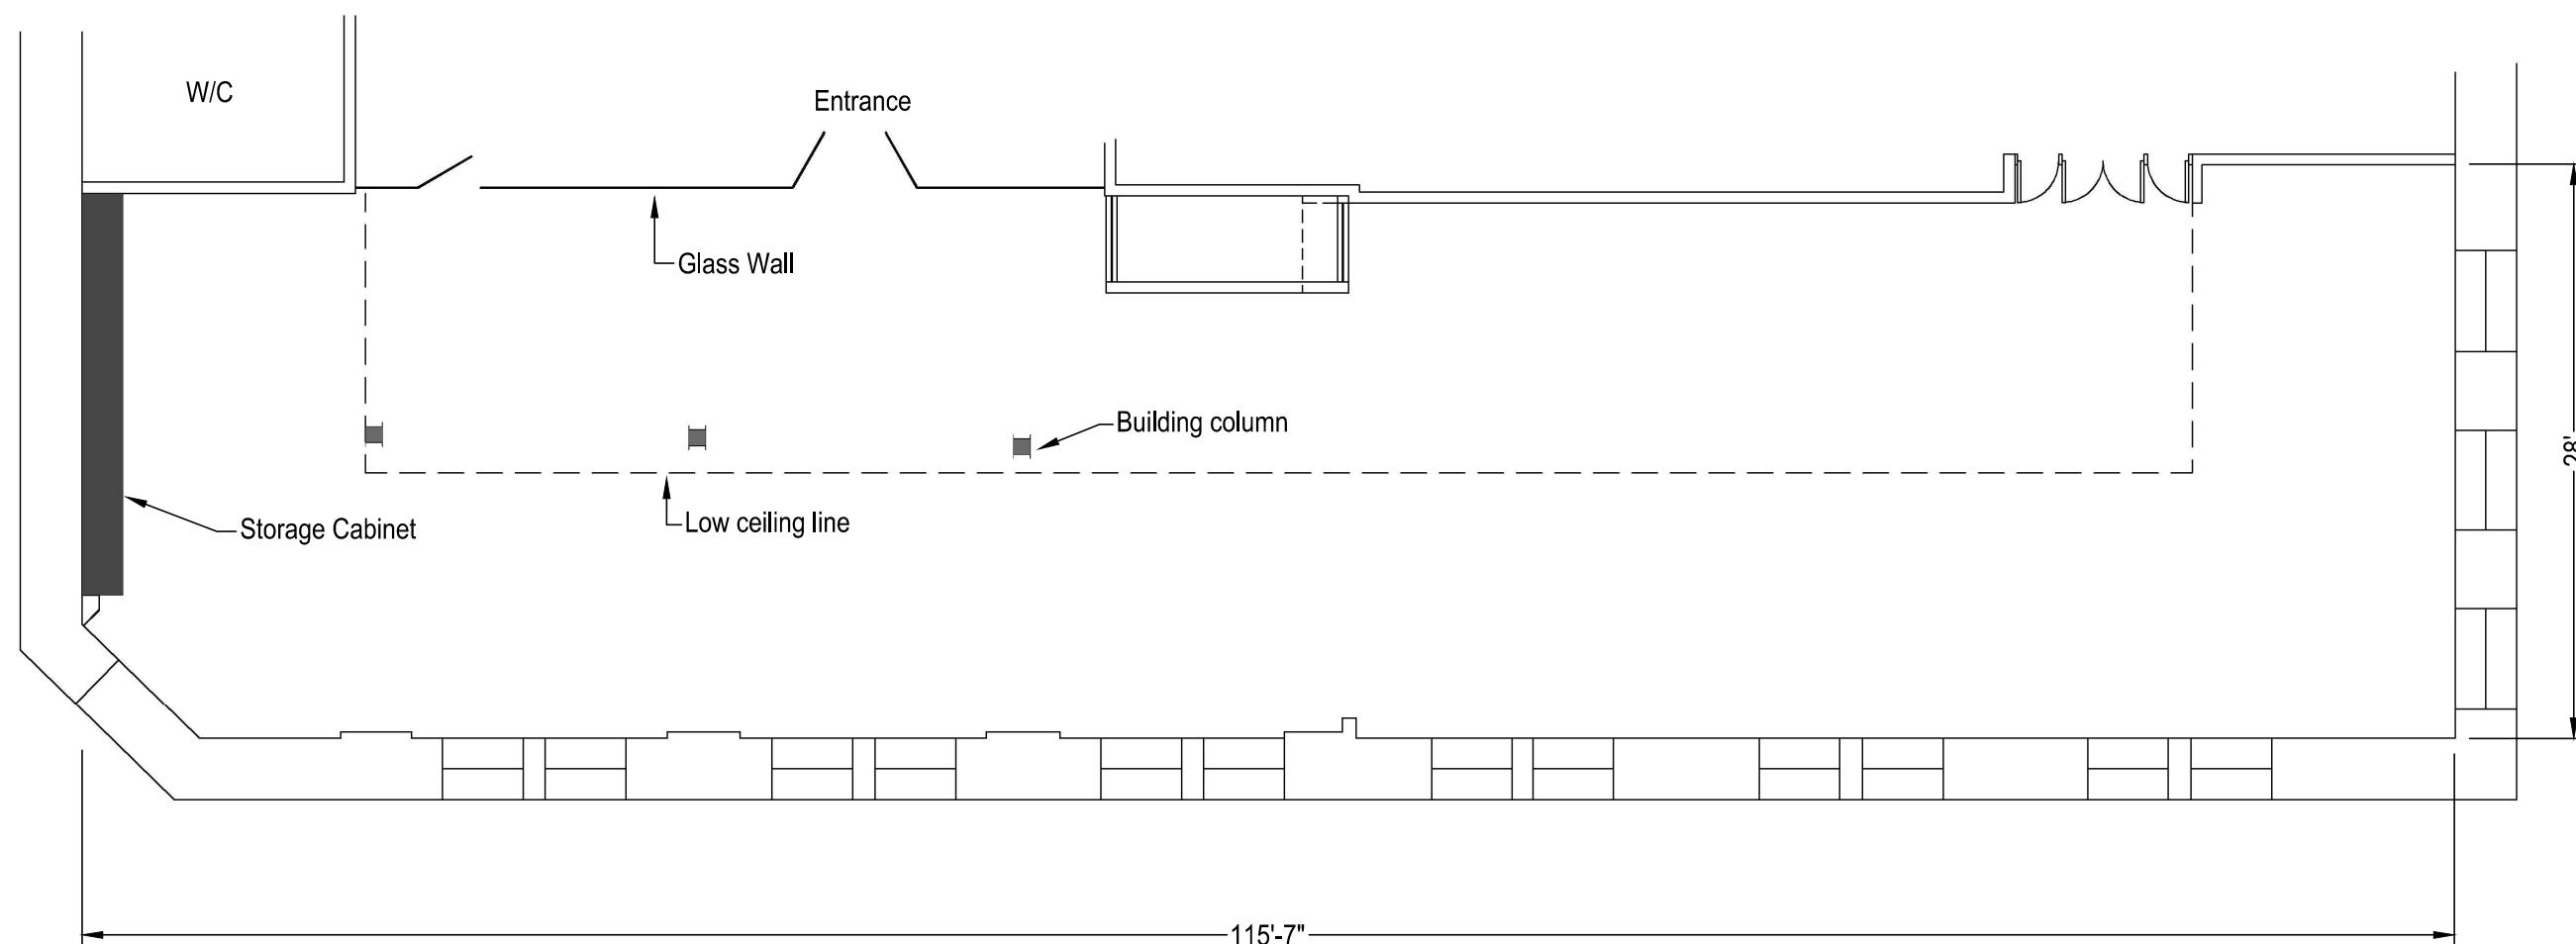

PHI CENTRE
407, rue Saint-Pierre
Montréal, QC, CA H2Y 2M3
P. +1 514 844 7474
phi-centre.com

GRAND SALON

PLAN

revised:18-09-2014

Scale: None page 1.1

drawing: Jean-Francois Tétrault