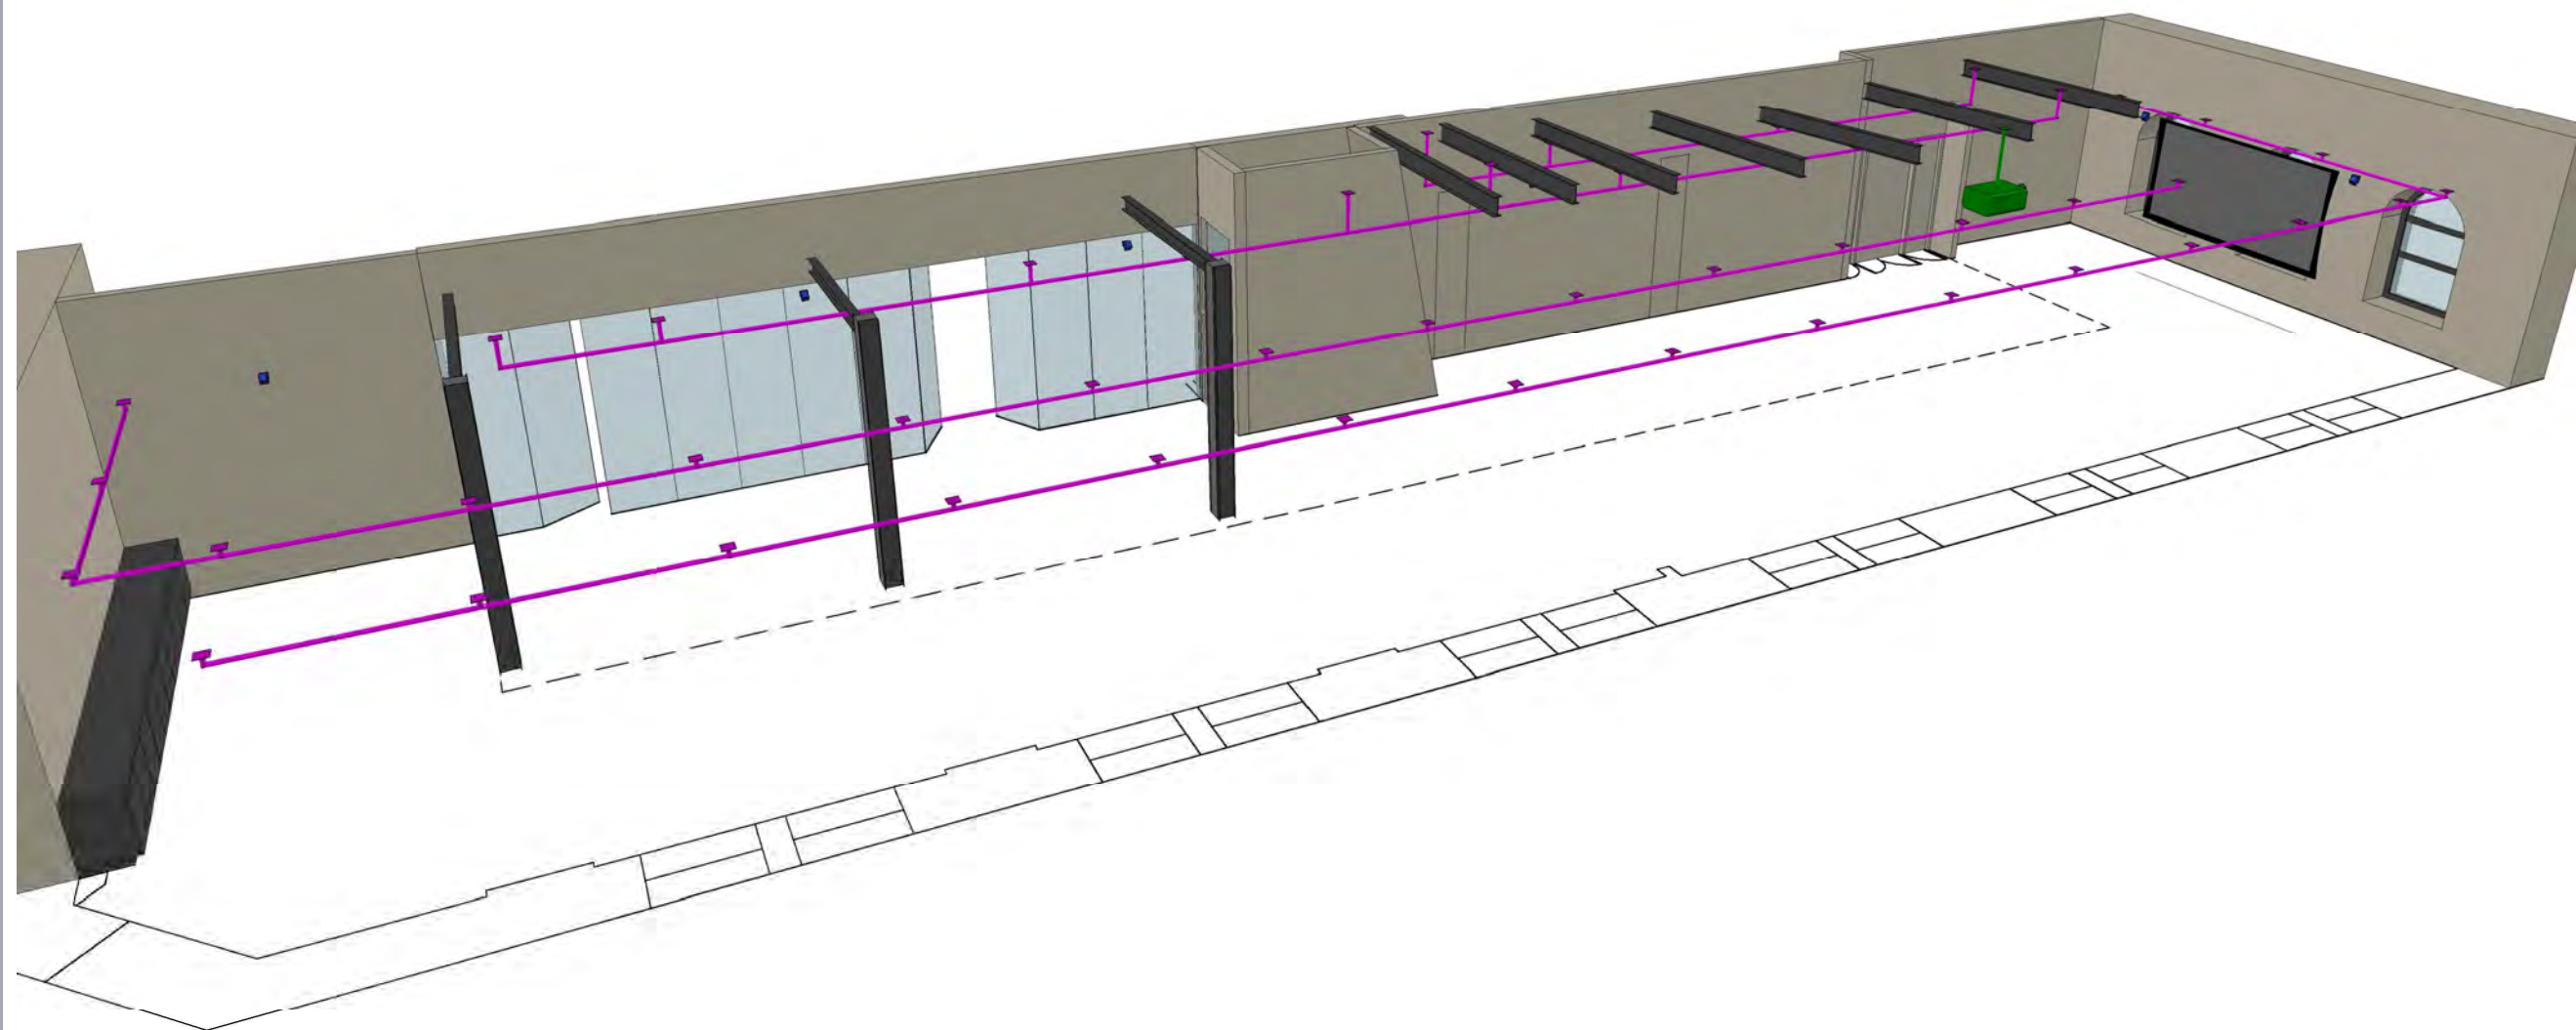

GRAND SALON

TECHNICAL PLAN

revised:18-09-2014

Scale: None page 1.2

drawing: Jean-Francois Tétrault

PHI CENTRE
407, rue Saint-Pierre
Montréal, QC, CA H2Y 2M3
P. +1 514 844 7474
phi-centre.com

GRAND SALON

CROSS SECTION VIEW

revised:18-09-2014

Scale: None page 2.1

drawing: Jean-Francois Tétrault

PHI CENTRE
407, rue Saint-Pierre
Montréal, QC, CA H2Y 2M3
P. +1 514 844 7474
phi-centre.com

GRAND SALON

PERSPECTIVE 1

revised:18-09-2014

Scale: None page 3.1

drawing: Jean-Francois Tétrault

PHI CENTRE
407, rue Saint-Pierre
Montréal, QC, CA H2Y 2M3
P. +1 514 844 7474
phi-centre.com

GRAND SALON

PERSPECTIVE 2

revised:18-09-2014

Scale: None page 3.2

drawing: Jean-Francois Tétrault

PHI CENTRE
407, rue Saint-Pierre
Montréal, QC, CA H2Y 2M3
P. +1 514 844 7474
phi-centre.com

GRAND SALON

PERSPECTIVE 3

revised:18-09-2014

Scale: None page 3.3

drawing: Jean-Francois Tétrault