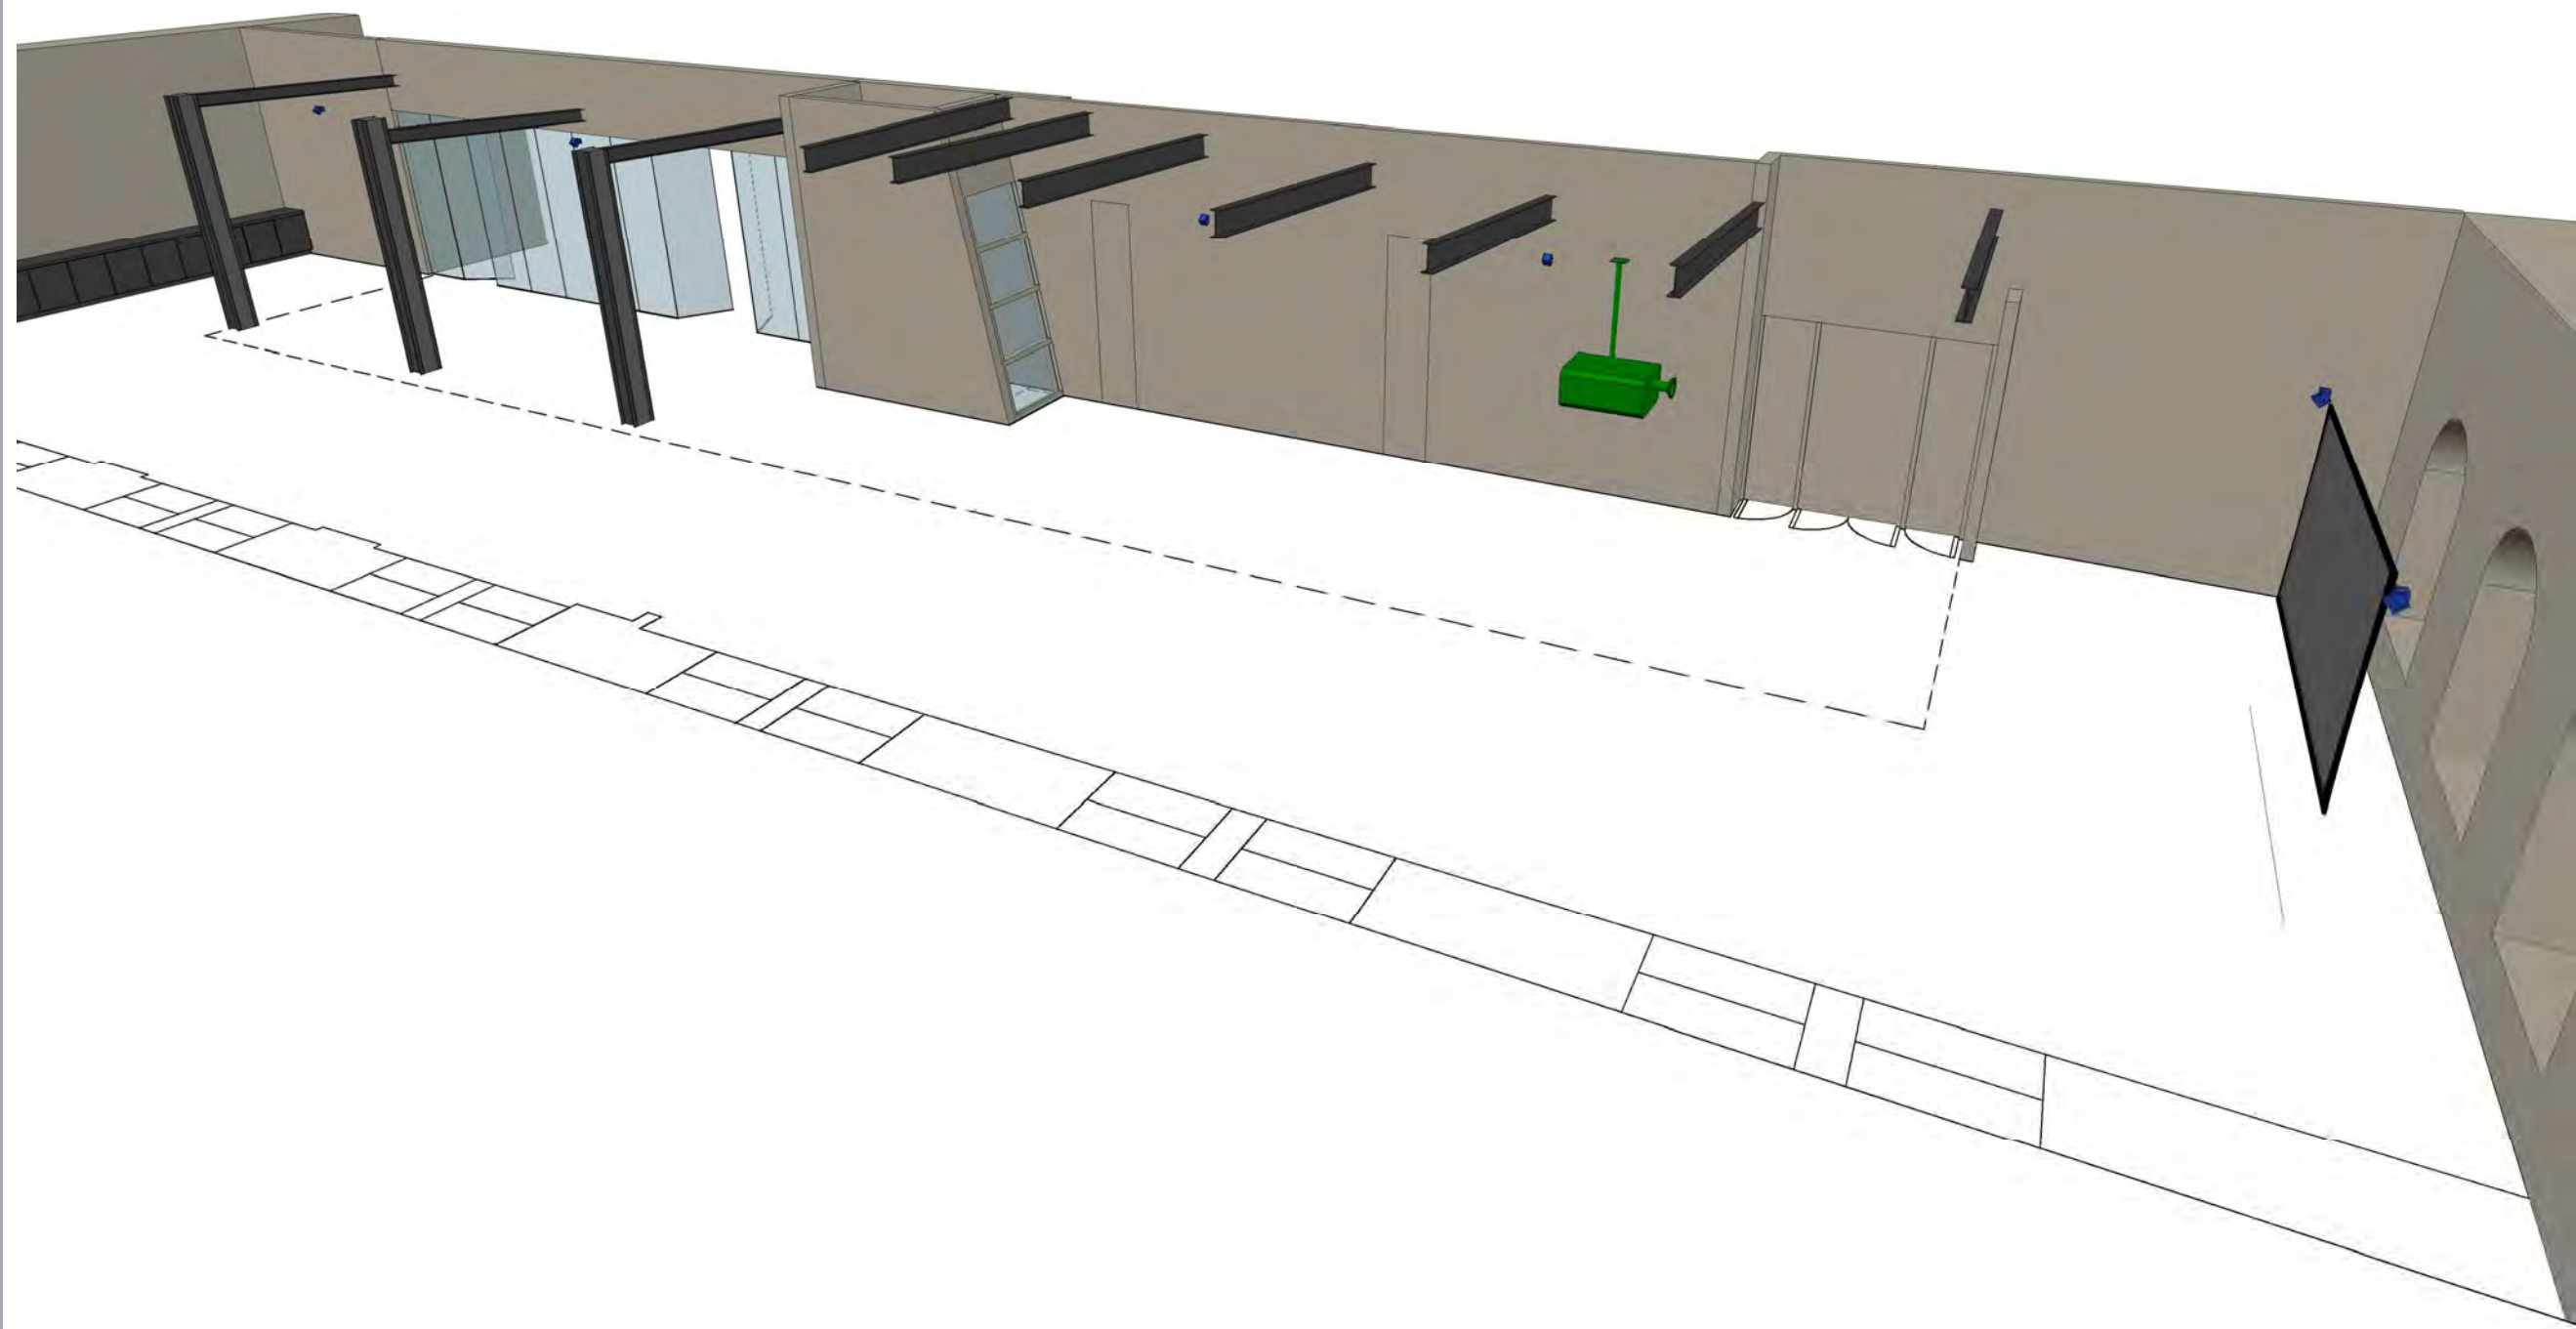

GRAND SALON

TECHNICAL PLAN

revised:18-09-2014

Scale: None page 1.2

drawing: Jean-Francois Tétrault

PHI CENTRE
407, rue Saint-Pierre
Montréal, QC, CA H2Y 2M3
P. +1 514 844 7474
phi-centre.com

GRAND SALON

CROSS SECTION VIEW

revised:18-09-2014

Scale: None page 2.1

drawing: Jean-Francois Tétrault

PHI CENTRE
407, rue Saint-Pierre
Montréal, QC, CA H2Y 2M3
P. +1 514 844 7474
phi-centre.com

GRAND SALON

PERSPECTIVE 1

revised:18-09-2014

Scale: None page 3.1

drawing: Jean-Francois Tétrault

PHI CENTRE
407, rue Saint-Pierre
Montréal, QC, CA H2Y 2M3
P. +1 514 844 7474
phi-centre.com

GRAND SALON

PERSPECTIVE 2

revised:18-09-2014

Scale: None page 3.2

drawing: Jean-Francois Tétrault

PHI CENTRE
407, rue Saint-Pierre
Montréal, QC, CA H2Y 2M3
P. +1 514 844 7474
phi-centre.com

GRAND SALON

PERSPECTIVE 3

revised:18-09-2014

Scale: None page 3.3

drawing: Jean-Francois Tétrault