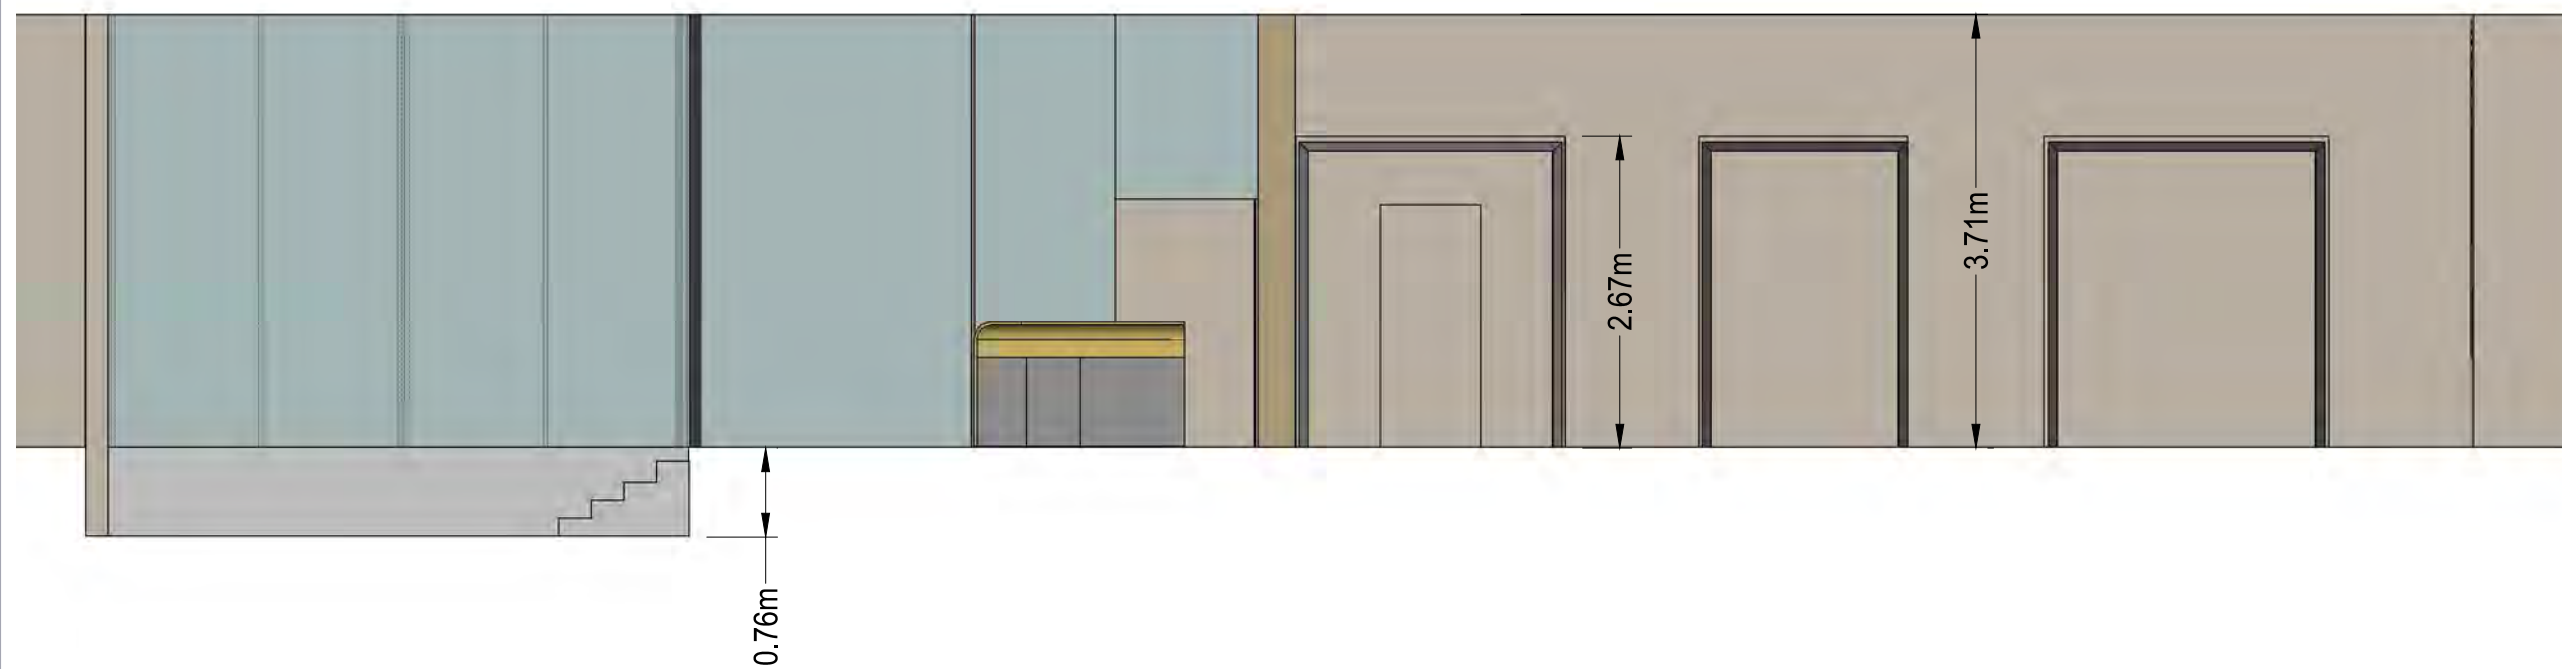

CENTRE PHI
 407, rue Saint-Pierre
 Montréal, QC, CA H2Y 2M3
 T. +1 514 844 7474
 phi-centre.com

LOUNGE RHINOCEROS -
 HALL PRINCIPAL

PLAN

revision: 18-03-2013

Échelle: aucune page 1.1

dessin: Jean-Francois Tétrault

CENTRE PHI
407, rue Saint-Pierre
Montréal, QC, CA H2Y 2M3
T. +1 514 844 7474
phi-centre.com

LOUNGE RHINOCEROS -
HALL PRINCIPAL

COUPE TRANSVERSALE

revision: 18-03-2013

Échelle: aucune page 2.1

dessin: Jean-Francois Tétrault

CENTRE PHI
407, rue Saint-Pierre
Montréal, QC, CA H2Y 2M3
T. +1 514 844 7474
phi-centre.com

LOUNGE RHINOCEROS -
HALL PRINCIPAL

PERSPECTIVE 1

revision: 18-03-2013

Échelle: aucune page 3.1

dessin: Jean-Francois Tétrault