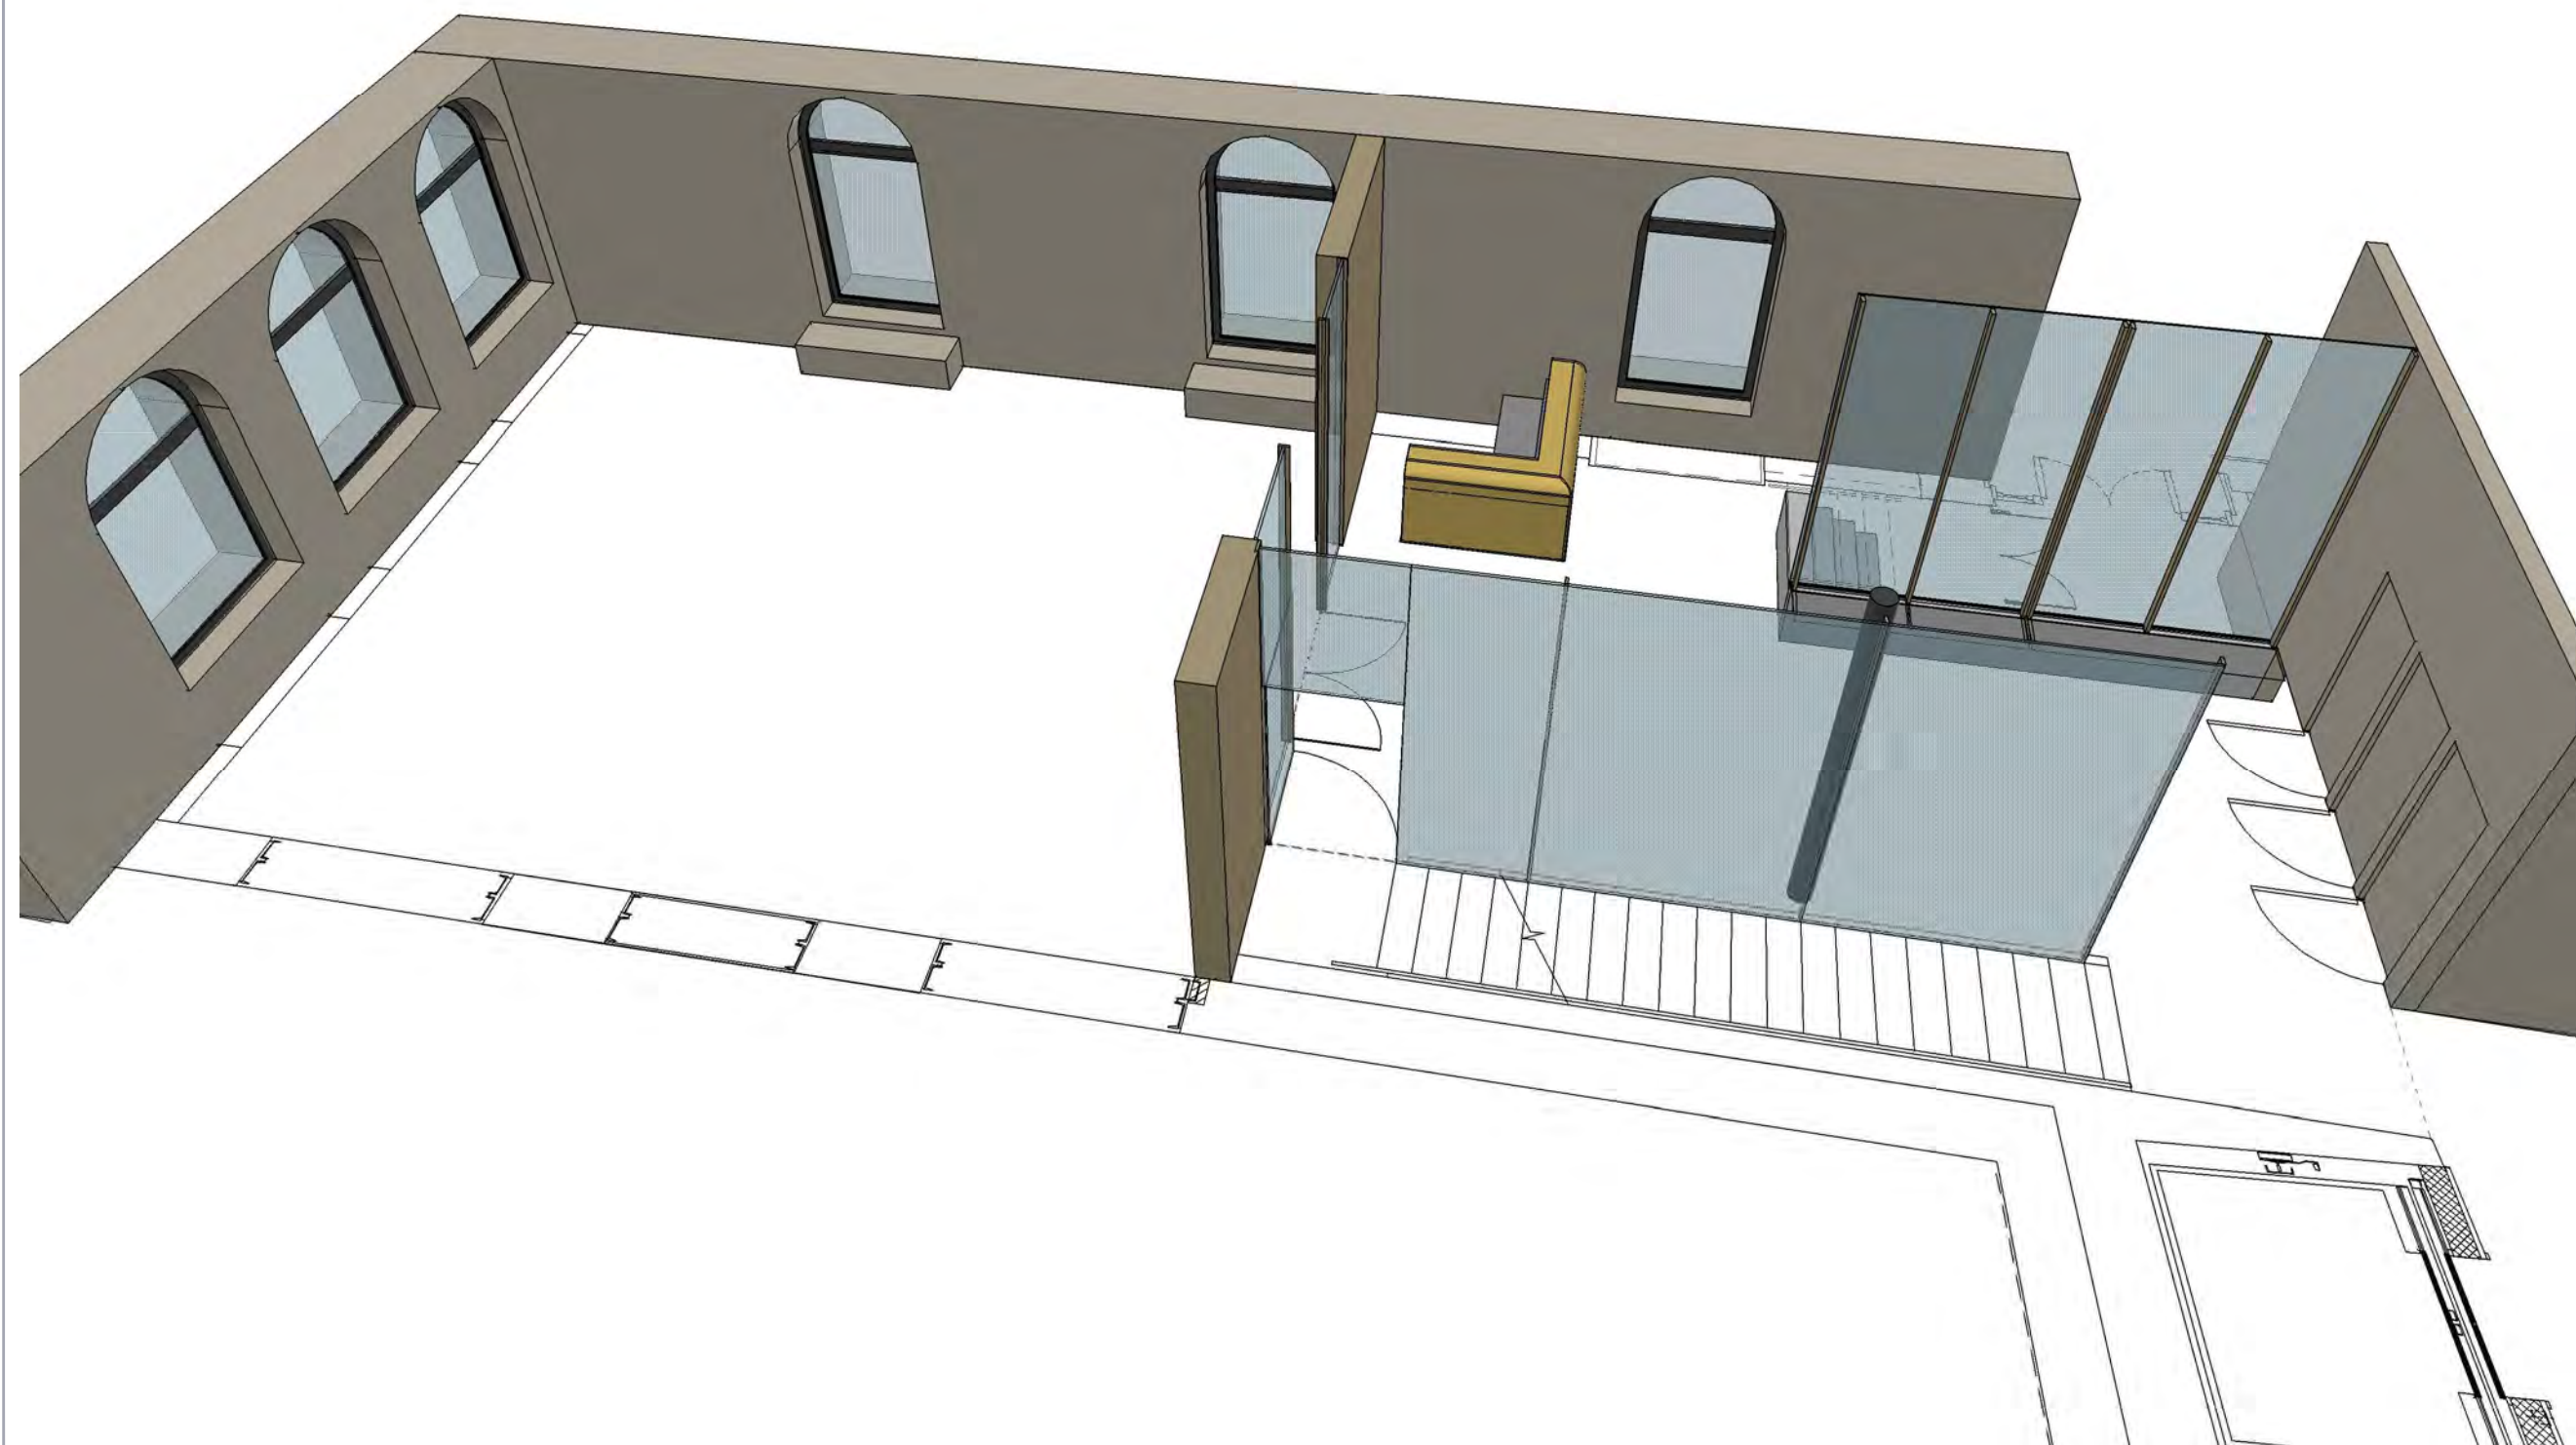

CENTRE PHI
407, rue Saint-Pierre
Montréal, QC, CA H2Y 2M3
T. +1 514 844 7474
phi-centre.com

LOUNGE RHINOCEROS -
HALL PRINCIPAL

PERSPECTIVE 1

revision: 18-03-2013

Échelle: aucune page 3.1

dessin: Jean-Francois Tétrault

CENTRE PHI
407, rue Saint-Pierre
Montréal, QC, CA H2Y 2M3
T. +1 514 844 7474
phi-centre.com

LOUNGE RHINOCEROS -
HALL PRINCIPAL

PERSPECTIVE 2

revision: 18-03-2013

Échelle: aucune page 3.2

dessin: Jean-Francois Tétrault