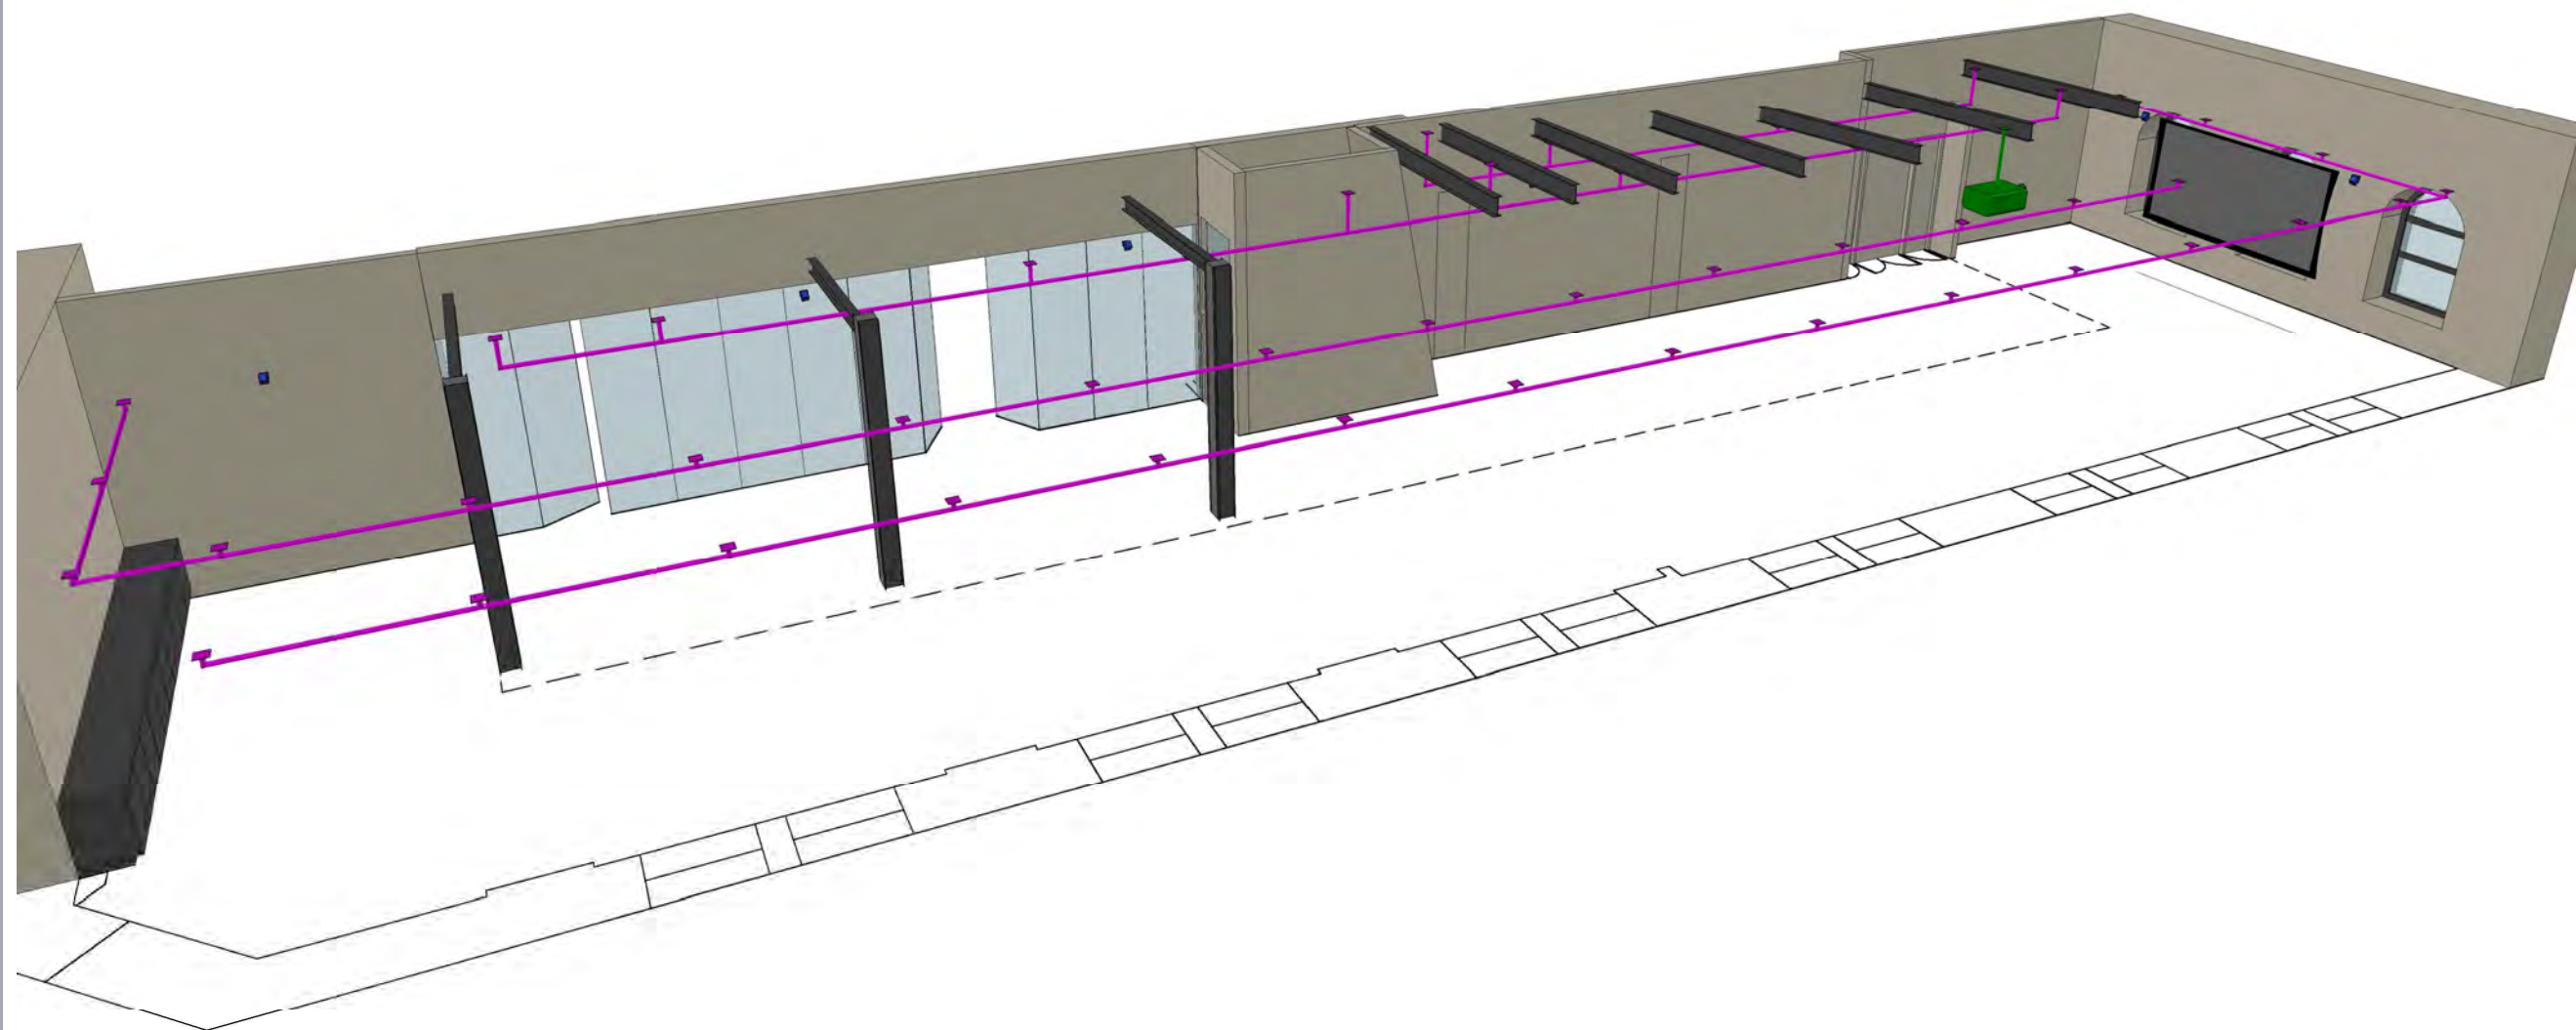

revision: 18-09-2014

Échelle: aucune page 1.2

dessin: Jean-Francois Tétrault

CENTRE PHI
407, rue Saint-Pierre
Montréal, QC, CA H2Y 2M3
T. +1 514 844 7474
phi-centre.com

Écran déroulant

GRAND SALON

COUPE TRANSVERSALE

revision: 18-09-2014

Échelle: aucune page 2.1

dessin: Jean-Francois Tétrault

CENTRE PHI
407, rue Saint-Pierre
Montréal, QC, CA H2Y 2M3
T. +1 514 844 7474
phi-centre.com

GRAND SALON

PERSPECTIVE 1

revision: 18-09-2014

Échelle: aucune page 3.1

dessin: Jean-Francois Tétrault

CENTRE PHI
407, rue Saint-Pierre
Montréal, QC, CA H2Y 2M3
T. +1 514 844 7474
phi-centre.com

GRAND SALON

PERSPECTIVE 2

revision: 18-09-2014

Échelle: aucune page 3.2

dessin: Jean-Francois Tétrault

CENTRE PHI
407, rue Saint-Pierre
Montréal, QC, CA H2Y 2M3
T. +1 514 844 7474
phi-centre.com

GRAND SALON

PERSPECTIVE 3

revision: 18-09-2014

Échelle: aucune page 3.3

dessin: Jean-Francois Tétrault