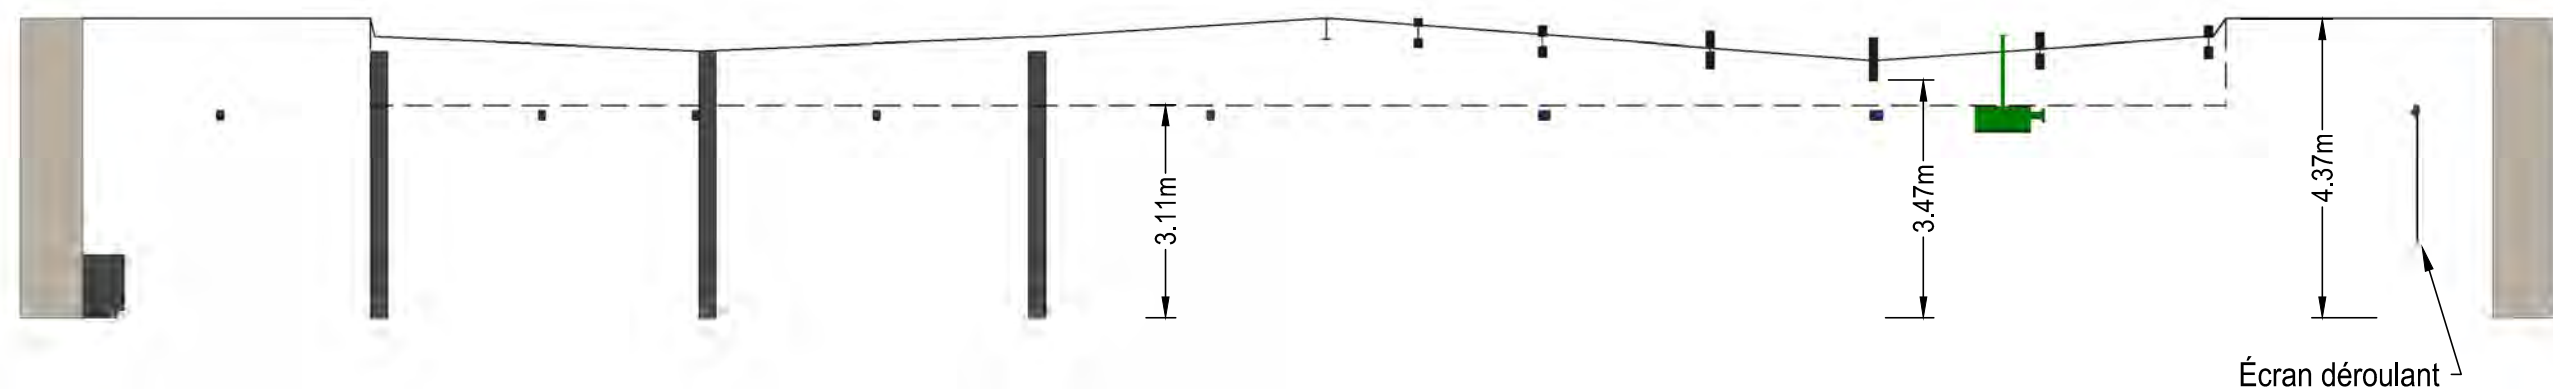

revision: 18-09-2014

Échelle: aucune page 1.2

dessin: Jean-Francois Tétrault

CENTRE PHI
407, rue Saint-Pierre
Montréal, QC, CA H2Y 2M3
T. +1 514 844 7474
phi-centre.com

Écran déroulant

GRAND SALON

COUPE TRANSVERSALE