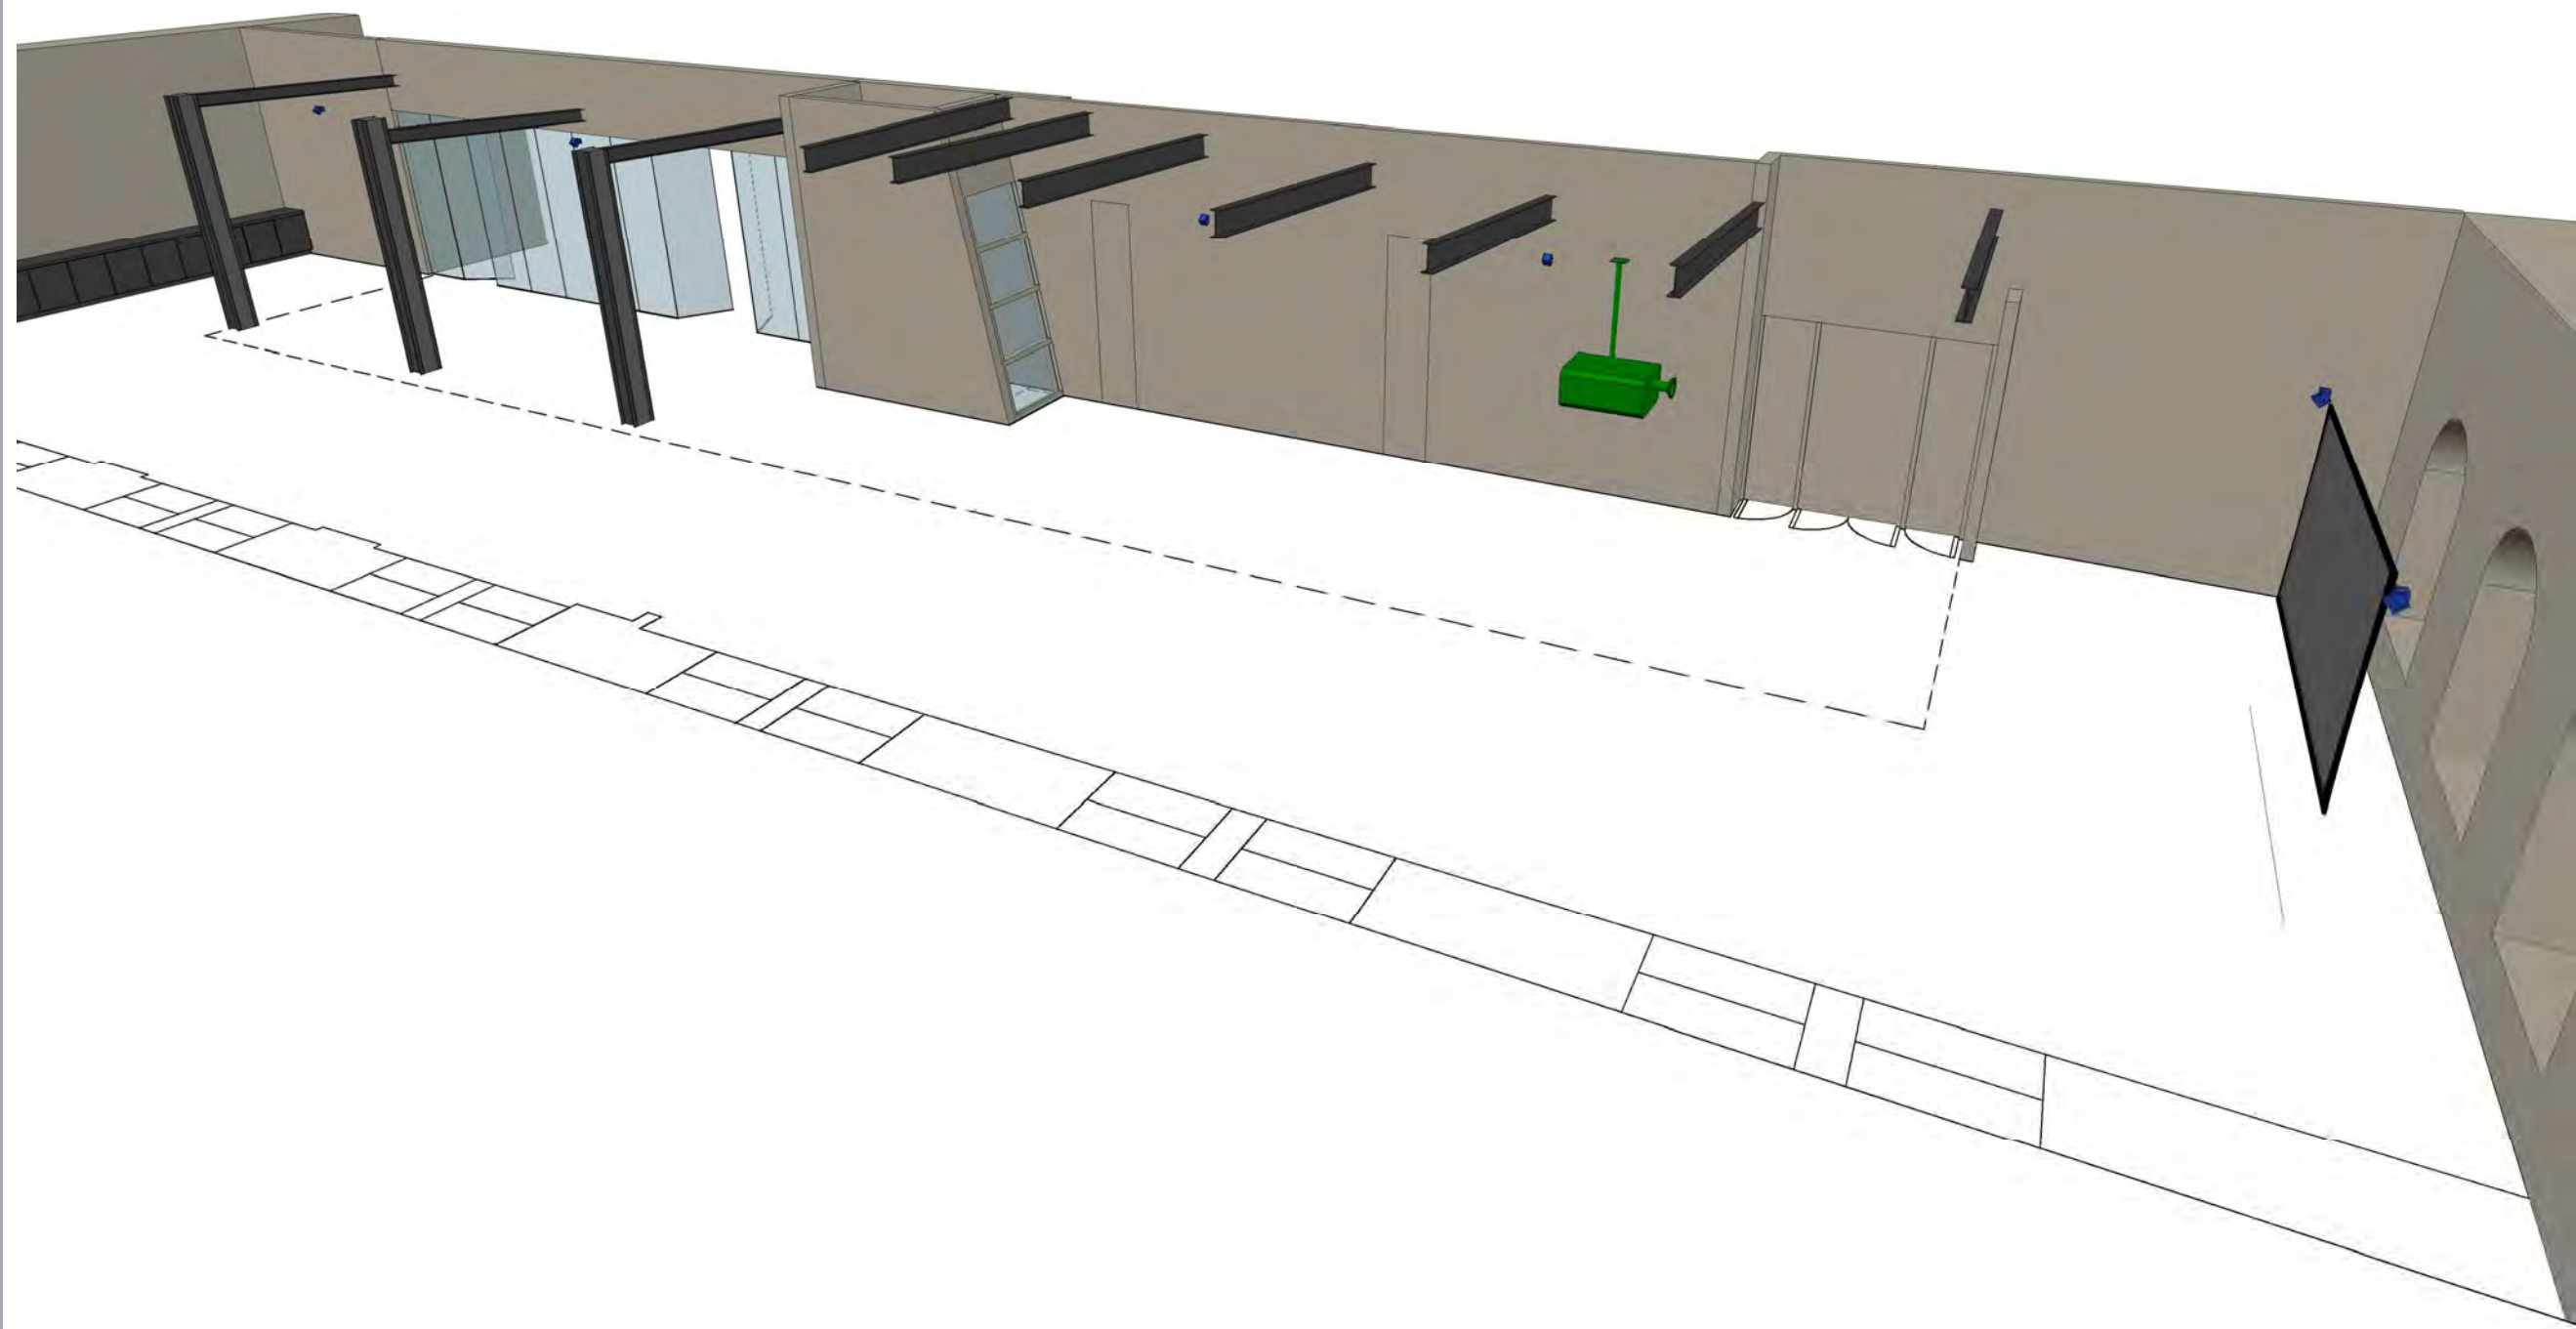

revision: 18-09-2014

Échelle: aucune page 1.2

dessin: Jean-Francois Tétrault

CENTRE PHI
407, rue Saint-Pierre
Montréal, QC, CA H2Y 2M3
T. +1 514 844 7474
phi-centre.com

Écran déroulant

GRAND SALON

COUPE TRANSVERSALE

revision: 18-09-2014

Échelle: aucune page 2.1

dessin: Jean-Francois Tétrault

CENTRE PHI
407, rue Saint-Pierre
Montréal, QC, CA H2Y 2M3
T. +1 514 844 7474
phi-centre.com

GRAND SALON

PERSPECTIVE 1

revision: 18-09-2014

Échelle: aucune page 3.1

dessin: Jean-Francois Tétrault

CENTRE PHI
407, rue Saint-Pierre
Montréal, QC, CA H2Y 2M3
T. +1 514 844 7474
phi-centre.com

GRAND SALON

PERSPECTIVE 2

revision: 18-09-2014

Échelle: aucune page 3.2

dessin: Jean-Francois Tétrault

CENTRE PHI
407, rue Saint-Pierre
Montréal, QC, CA H2Y 2M3
T. +1 514 844 7474
phi-centre.com

GRAND SALON

PERSPECTIVE 3

revision: 18-09-2014

Échelle: aucune page 3.3

dessin: Jean-Francois Tétrault