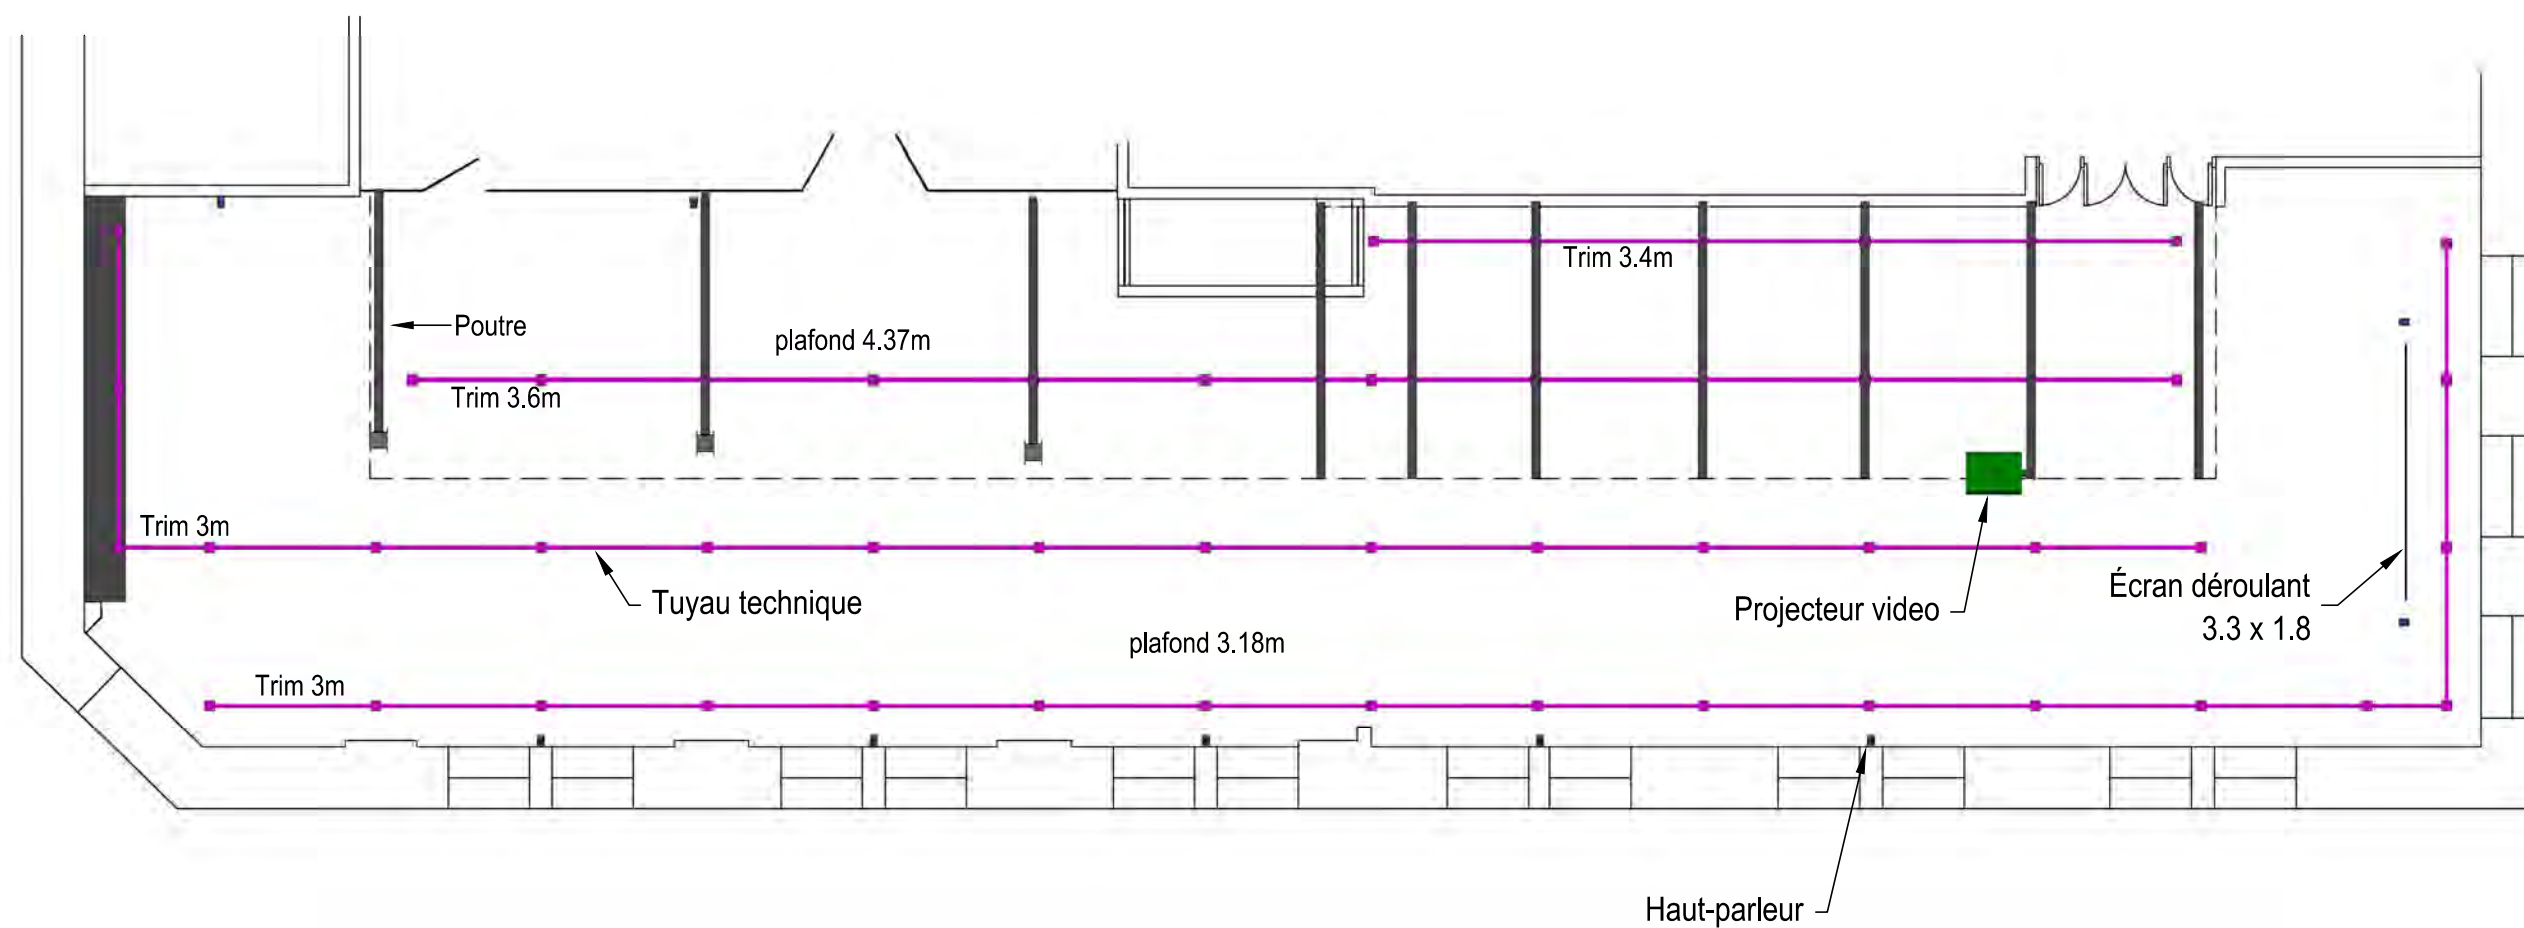

GRAND SALON

PLAN TECHNIQUE

revision: 18-09-2014

Échelle: aucune page 1.2

dessin: Jean-Francois Tétrault