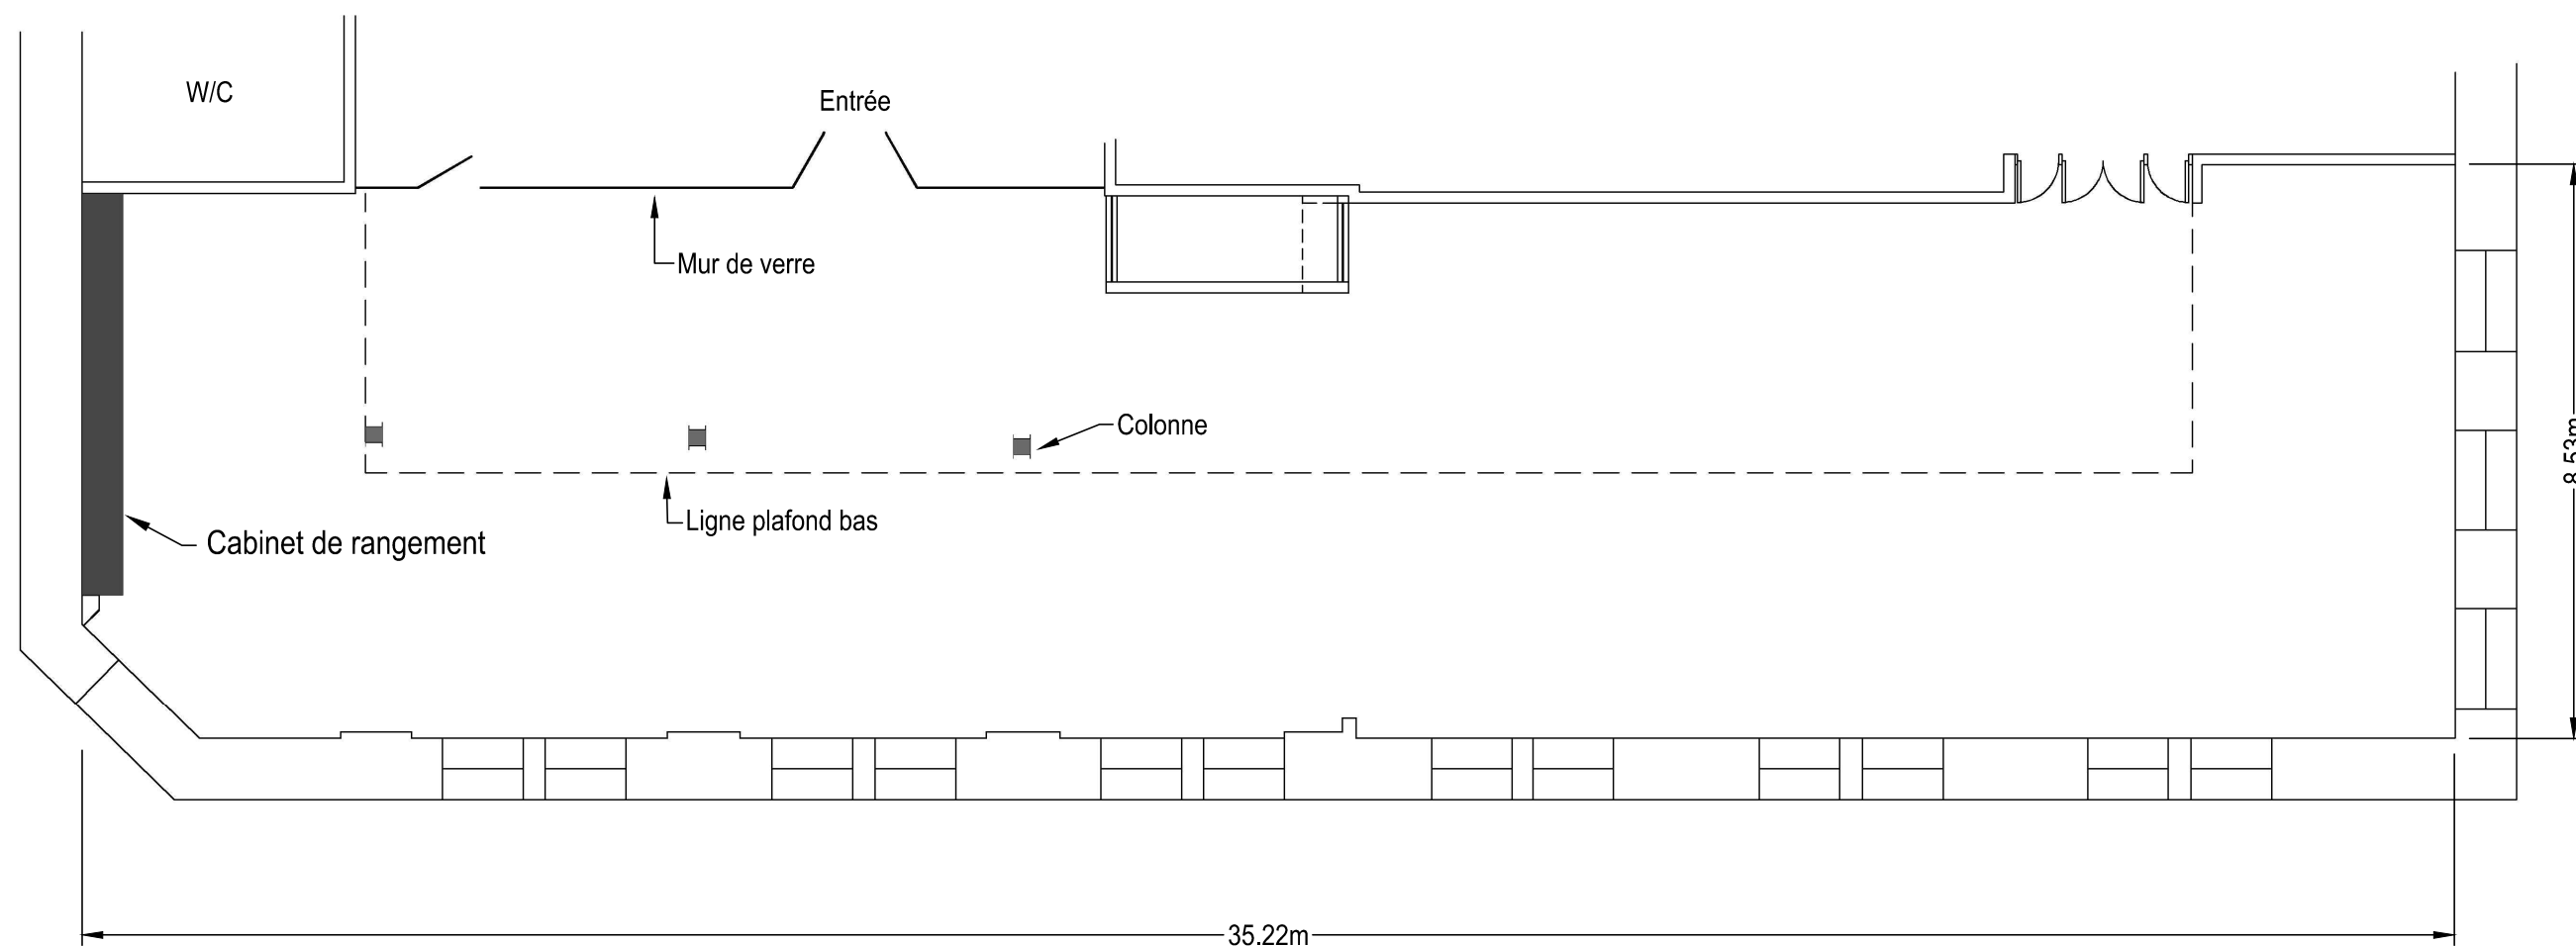

CENTRE PHI
407, rue Saint-Pierre
Montréal, QC, CA H2Y 2M3
T. +1 514 844 7474
phi-centre.com

GRAND SALON

PLAN

revision: 18-09-2014

Échelle: aucune page 1.1

dessin: Jean-Francois Tétrault