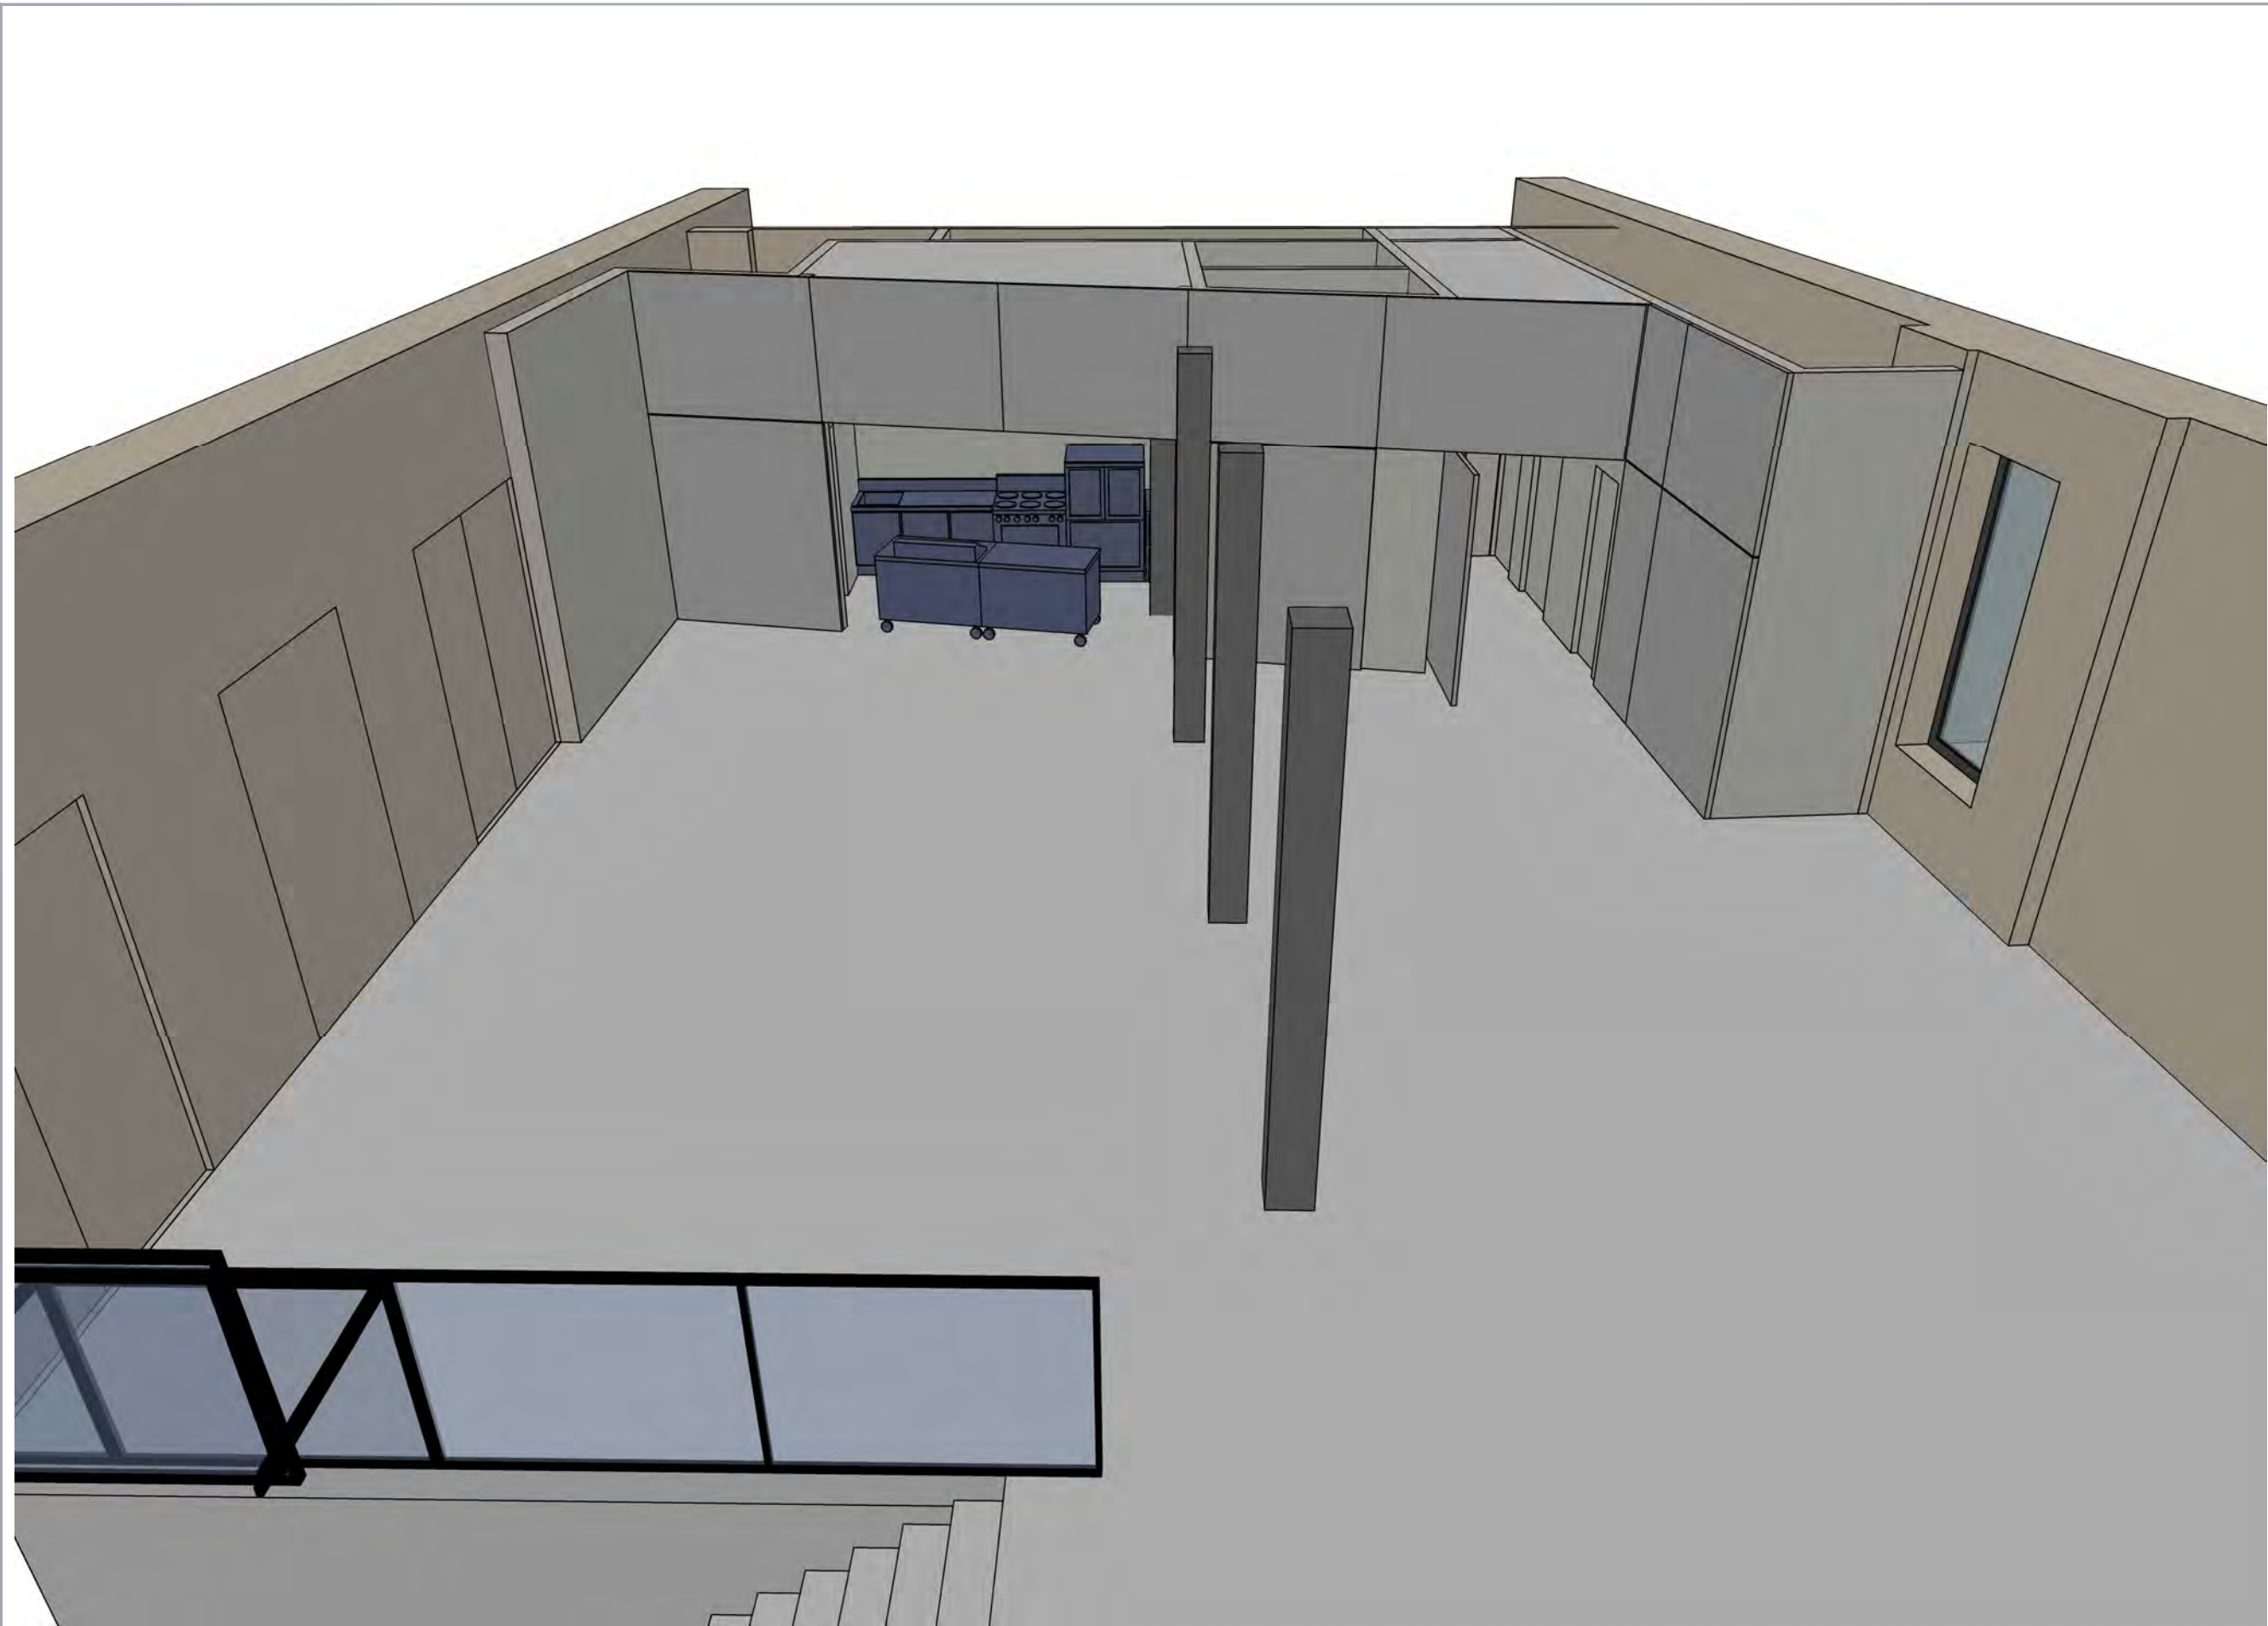

ESPACE PLATEAU

ELEVATION

révisé: 27-10-2014

Échelle: Aucune page 2.1

dessin: Jean-Francois Tétrault

PHI CENTRE
407, rue Saint-Pierre
Montréal, QC, CA H2Y 2M3
P. +1 514 844 7474
phi-centre.com

ESPACE PLATEAU

PERSPECTIVE 1

révisé: 27-10-2014

Échelle: Aucune page 3.1

dessin: Jean-Francois Tétrault

PHI CENTRE
407, rue Saint-Pierre
Montréal, QC, CA H2Y 2M3
P. +1 514 844 7474
phi-centre.com

ESPACE PLATEAU

PERSPECTIVE 2