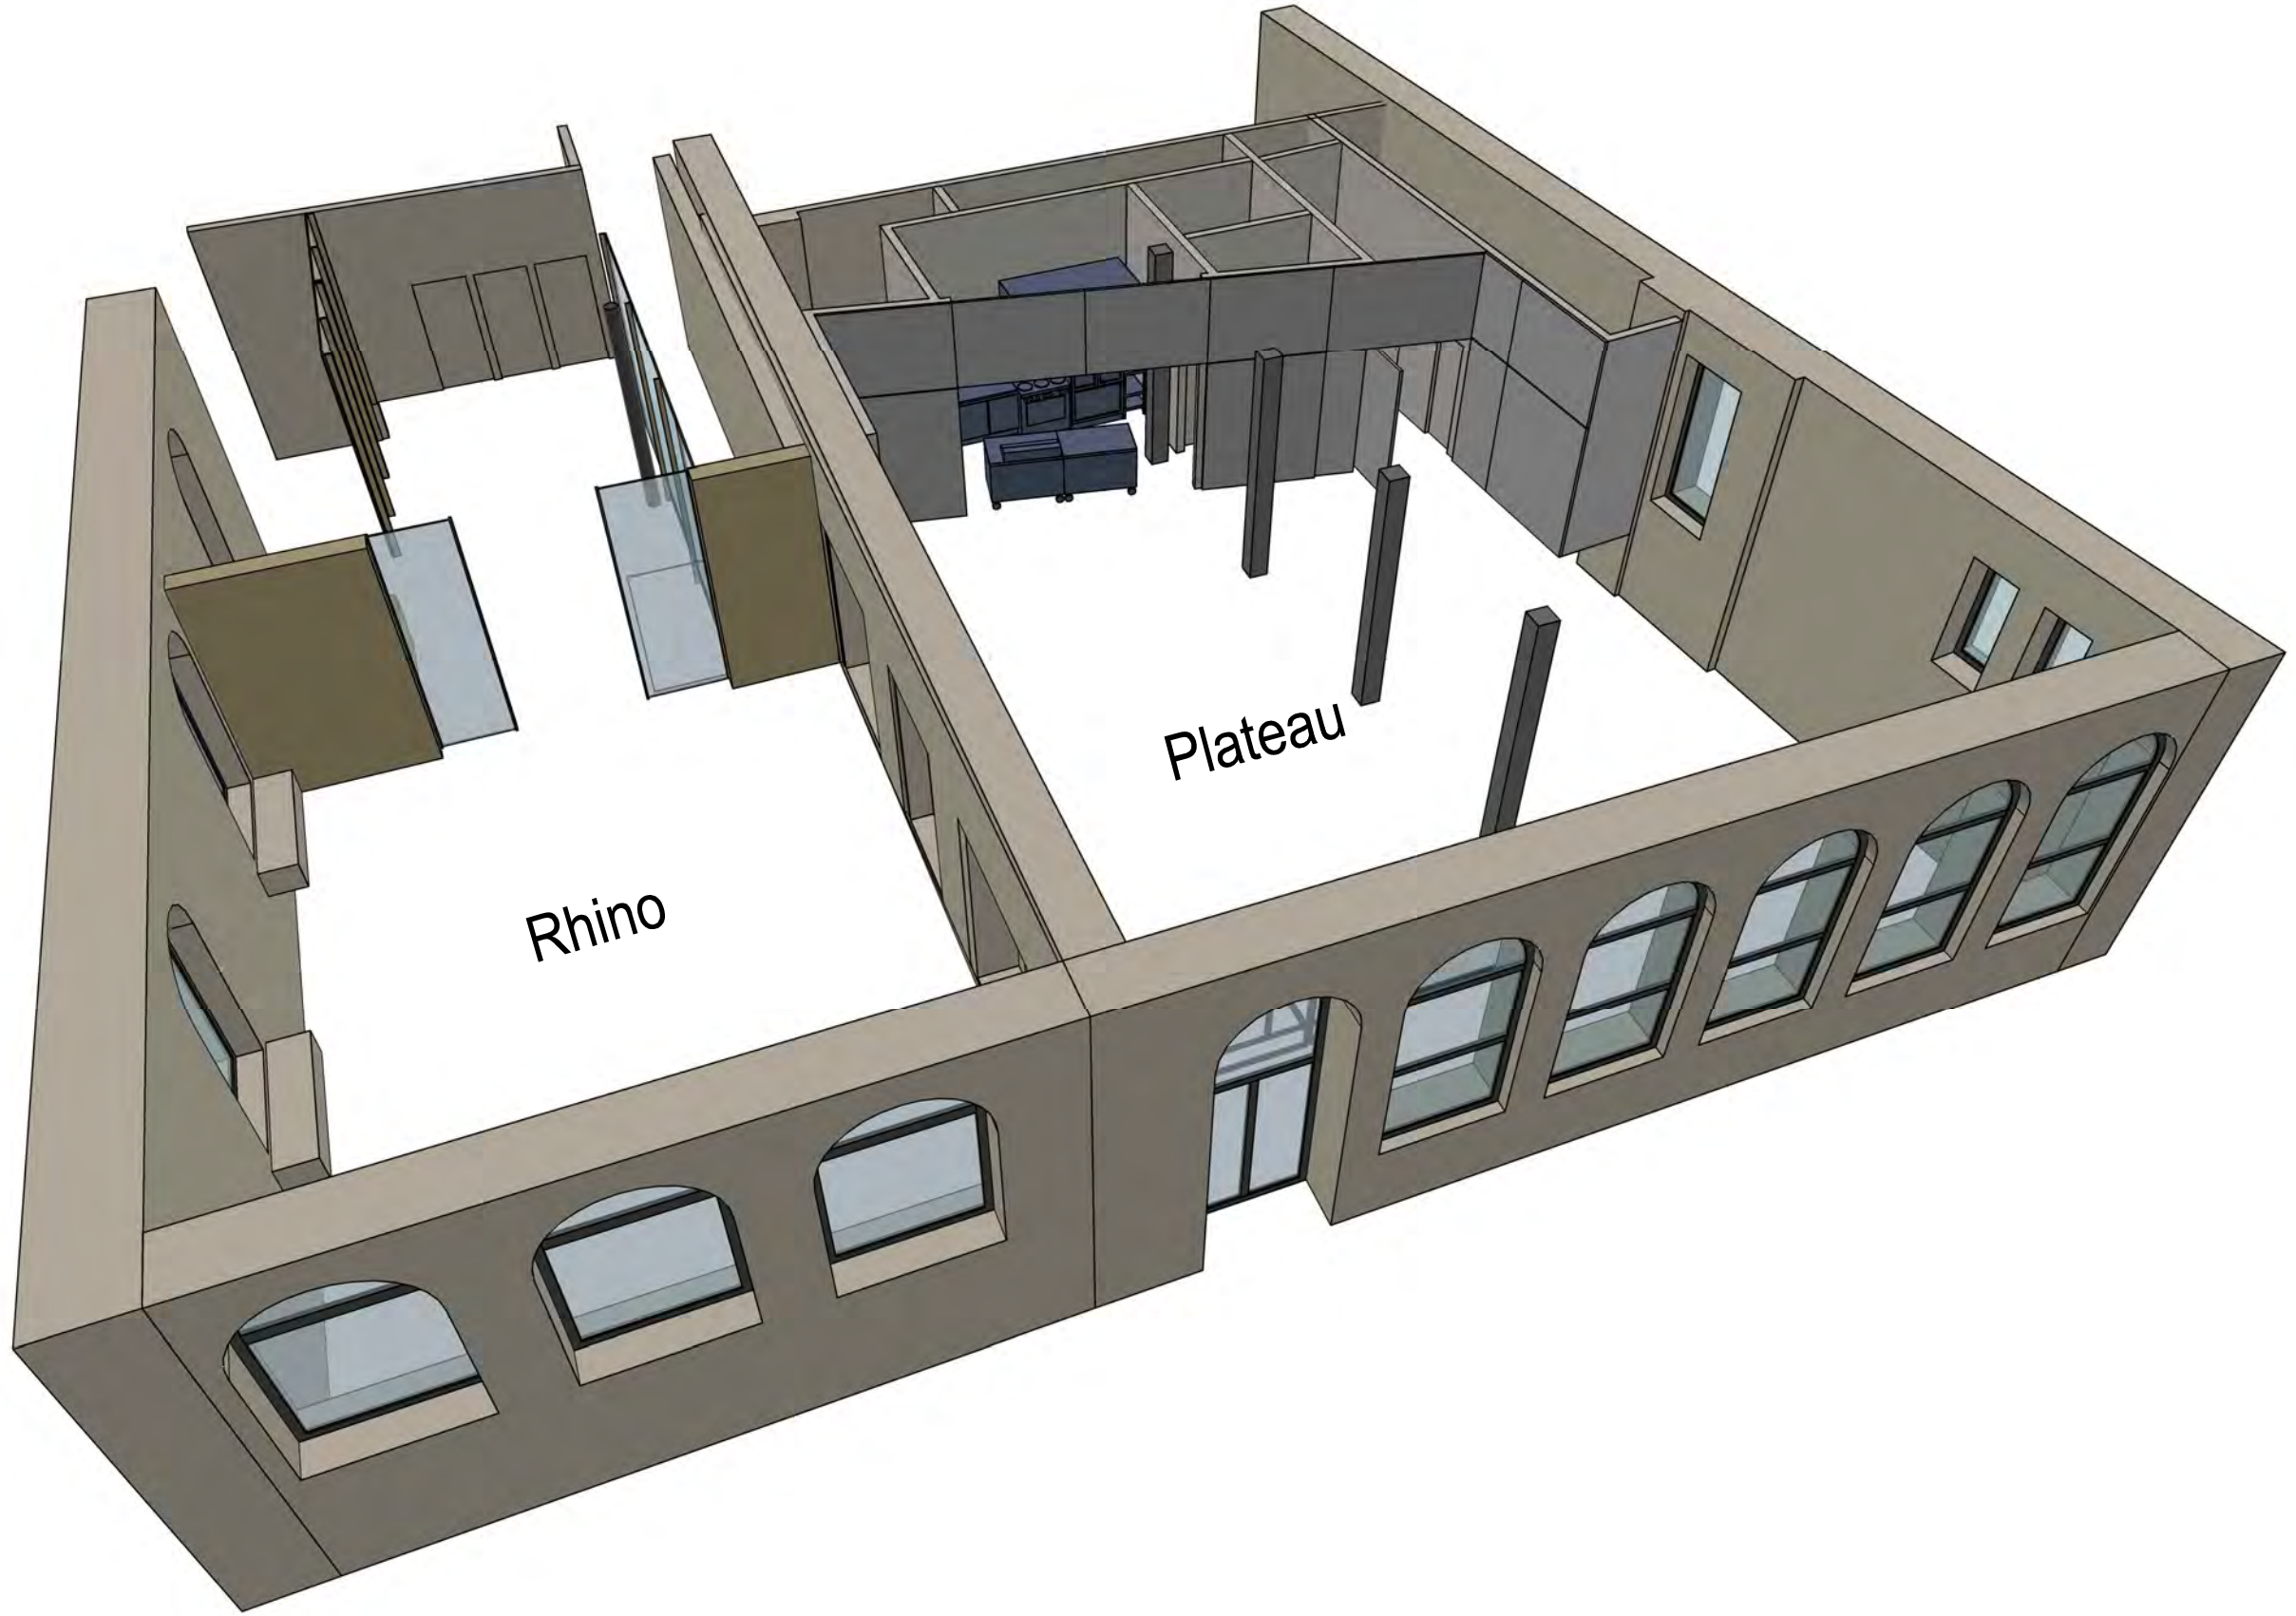

révisé: 27-10-2014

Échelle: Aucune page 3.2

dessin: Jean-Francois Tétrault

PHI CENTRE
407, rue Saint-Pierre
Montréal, QC, CA H2Y 2M3
P. +1 514 844 7474
phi-centre.com

ESPACE PLATEAU

PERSPECTIVE 3

révisé: 27-10-2014

Échelle: Aucune page 3.3

dessin: Jean-Francois Tétrault

PHI CENTRE
407, rue Saint-Pierre
Montréal, QC, CA H2Y 2M3
P. +1 514 844 7474
phi-centre.com

ESPACE PLATEAU

PERSPECTIVE 4

révisé: 27-10-2014

Échelle: Aucune page 3.3

dessin: Jean-Francois Tétrault

PHI CENTRE
407, rue Saint-Pierre
Montréal, QC, CA H2Y 2M3
P. +1 514 844 7474
phi-centre.com

ESPACE PLATEAU

PERSPECTIVE 5

révisé: 27-10-2014

Échelle: Aucune page 3.3

dessin: Jean-Francois Tétrault