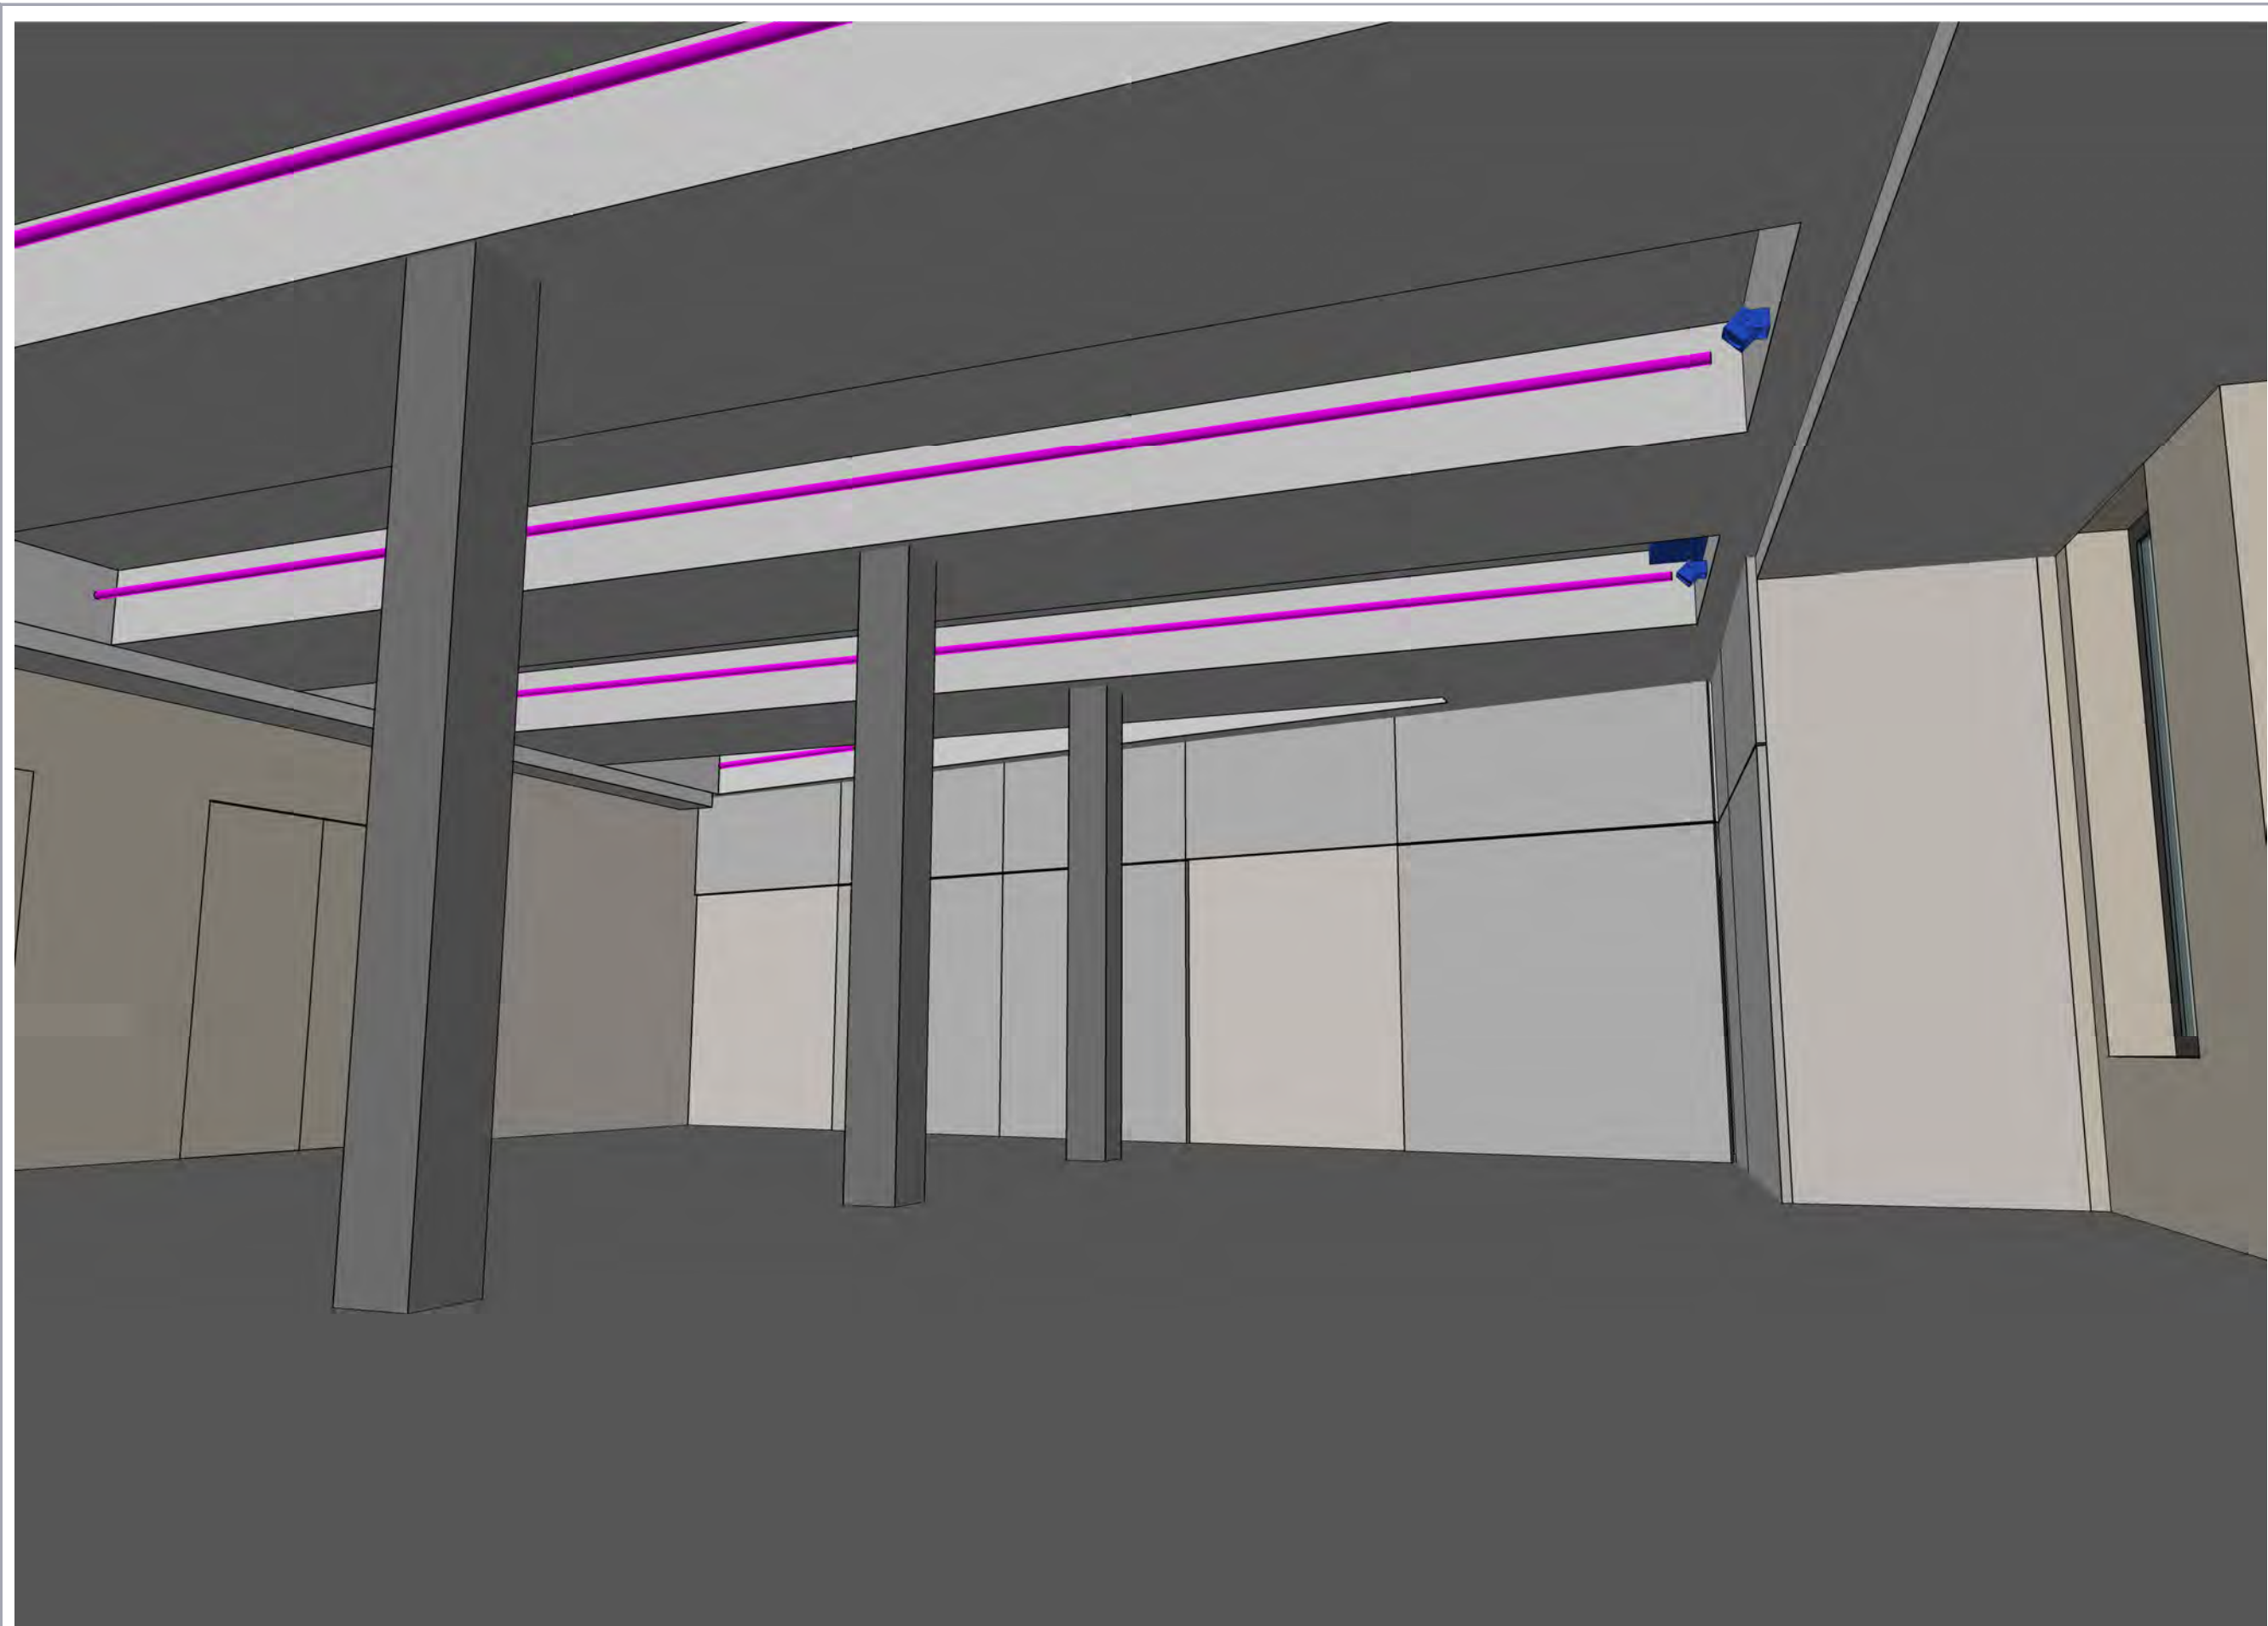

PHI CENTRE
407, rue Saint-Pierre
Montréal, QC, CA H2Y 2M3
P. +1 514 844 7474
phi-centre.com

ESPACE PLATEAU

PERSPECTIVE 4

révisé: 27-10-2014

Échelle: Aucune page 3.3

dessin: Jean-Francois Tétrault